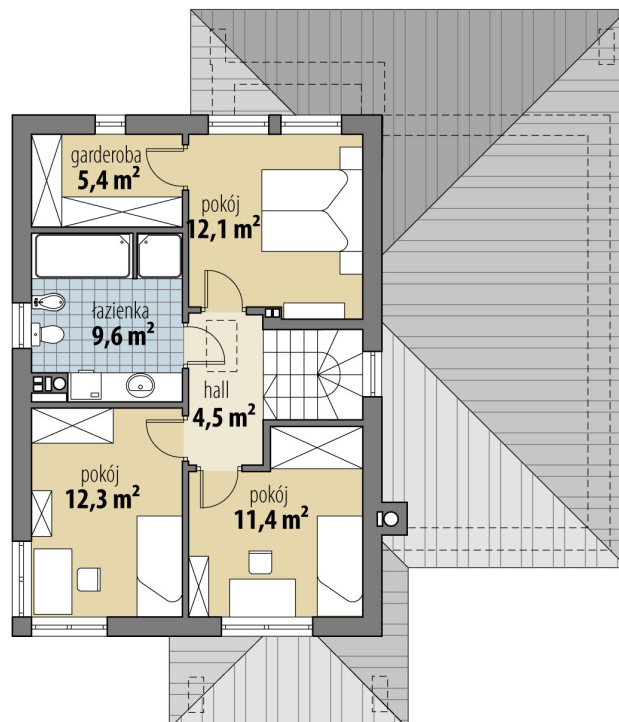

Projekt domu Memfis

autor: Agnieszka Ciborska Tomasz Flak
cena projektu: 4 820 zł

Powierzchnia użytkowa	145,20 m²
Powierzchnia zabudowy	135,80 m ²
Kubatura netto	442,30 m ³
Powierzchnia dachu skośnego	176,00 m ²
Kąt nachylenia dachu	30°
Wysokość budynku	8,90 m
Min. wymiary działki dł.	19,89 m
Min. wymiary działki szer.	19,94 m
Liczba pokoi	5
Liczba łazienek	2
Garaż	0

RZUT PARTER

RZUT