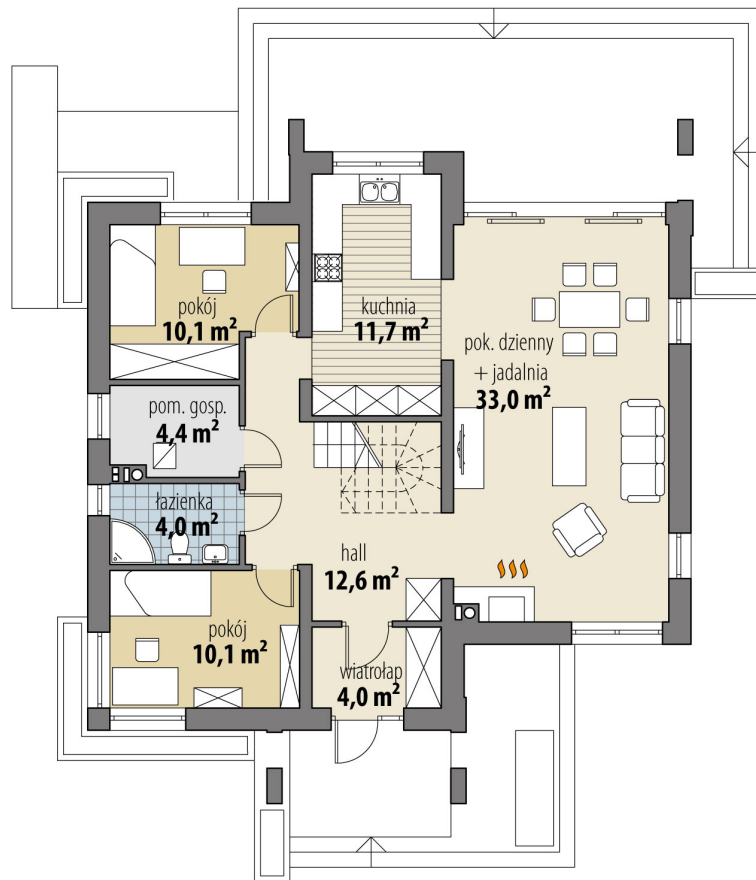

Projekt domu Memfis

autor: Agnieszka Ciborska Tomasz Flak
cena projektu: 4 820 zł

Powierzchnia użytkowa	145,20 m²
Powierzchnia zabudowy	135,80 m ²
Kubatura netto	442,30 m ³
Powierzchnia dachu skośnego	176,00 m ²
Kąt nachylenia dachu	30°
Wysokość budynku	8,90 m
Min. wymiary działki dł.	19,89 m
Min. wymiary działki szer.	19,94 m
Liczba pokoi	5
Liczba łazienek	2
Garaż	0

RZUT PARTER

RZUT