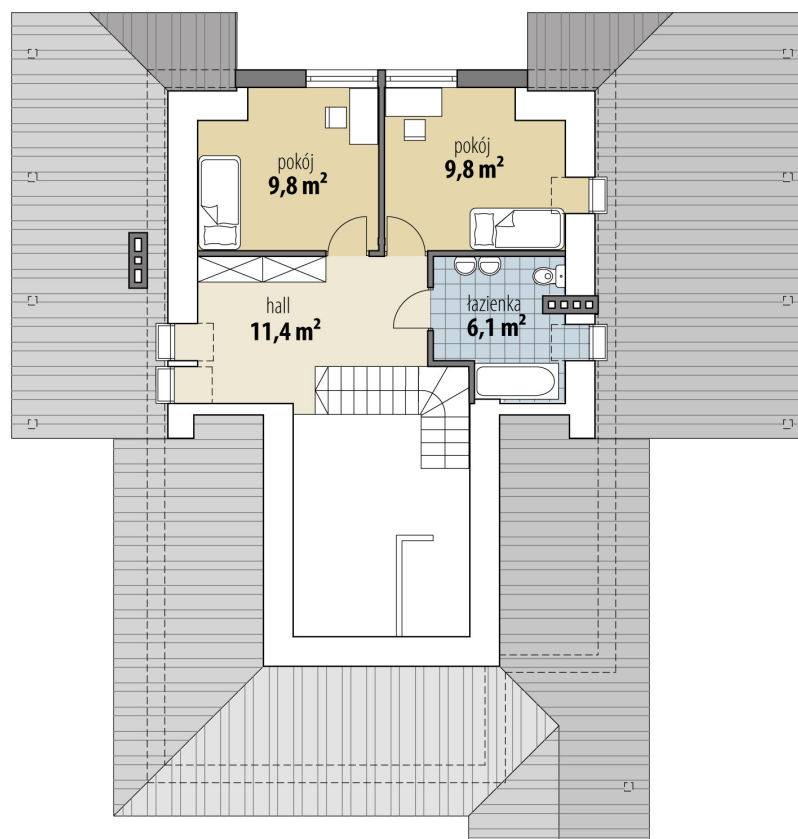

# Projekt domu Meteor

autor: Justyna Greszta-Abramowicz  
cena projektu: 4 820 zł

<b>Powierzchnia użytkowa</b>	<b>150,10 m<sup>2</sup></b>
Powierzchnia zabudowy	143,10 m <sup>2</sup>
Kubatura netto	541,60 m <sup>3</sup>
Powierzchnia dachu skośnego	275,00 m <sup>2</sup>
Kąt nachylenia dachu	30°
Wysokość budynku	7,70 m
Min. wymiary działki dł.	22,98 m
Min. wymiary działki szer.	21,94 m
Liczba pokoi	4
Liczba łazienek	2
Garaż	0

RZUT PARTER

RZUT

RZUT DZIAŁKI