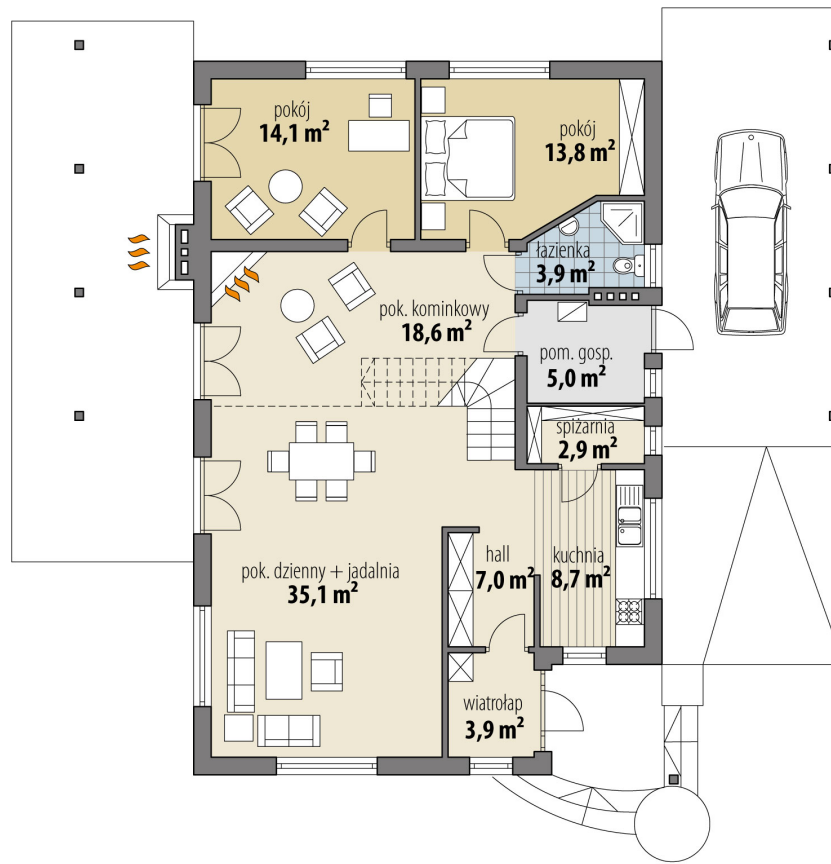

# Projekt domu Meteor

autor: Justyna Greszta-Abramowicz  
cena projektu: 4 820 zł

<b>Powierzchnia użytkowa</b>	<b>150,10 m<sup>2</sup></b>
Powierzchnia zabudowy	143,10 m <sup>2</sup>
Kubatura netto	541,60 m <sup>3</sup>
Powierzchnia dachu skośnego	275,00 m <sup>2</sup>
Kąt nachylenia dachu	30°
Wysokość budynku	7,70 m
Min. wymiary działki dł.	22,98 m
Min. wymiary działki szer.	21,94 m
Liczba pokoi	4
Liczba łazienek	2
Garaż	0

RZUT PARTER

RZUT

RZUT DZIAŁKI