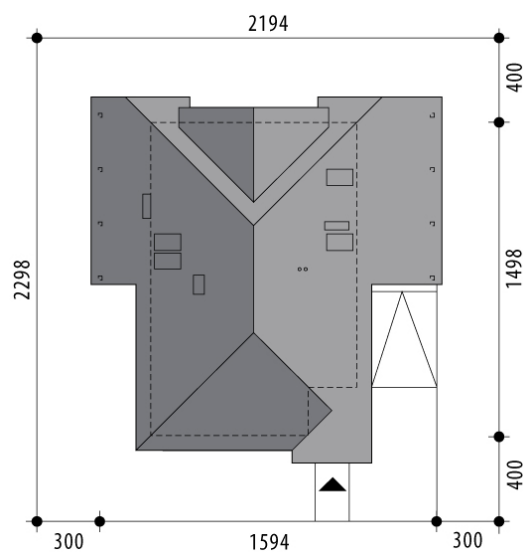

# Projekt domu Meteor

autor: Justyna Greszta-Abramowicz  
cena projektu: 4 820 zł

<b>Powierzchnia użytkowa</b>	<b>150,10 m<sup>2</sup></b>
Powierzchnia zabudowy	143,10 m <sup>2</sup>
Kubatura netto	541,60 m <sup>3</sup>
Powierzchnia dachu skośnego	275,00 m <sup>2</sup>
Kąt nachylenia dachu	30°
Wysokość budynku	7,70 m
Min. wymiary działki dł.	22,98 m
Min. wymiary działki szer.	21,94 m
Liczba pokoi	4
Liczba łazienek	2
Garaż	0

RZUT PARTER

RZUT

RZUT DZIAŁKI