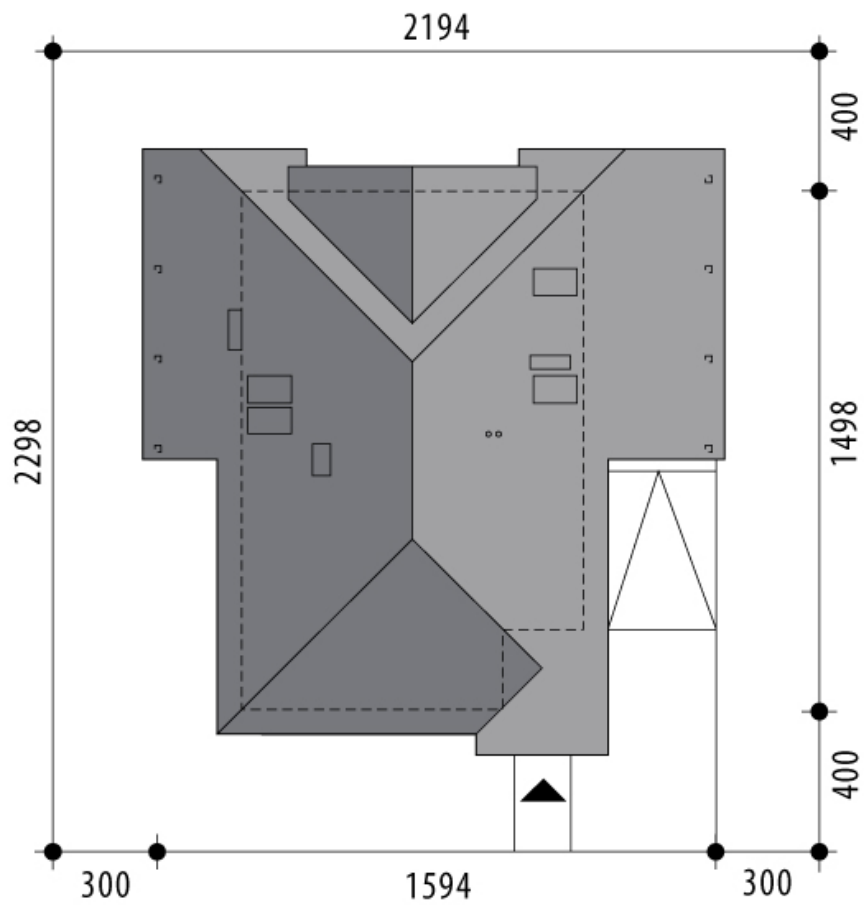

# Projekt domu Meteor

autor: Justyna Greszta-Abramowicz  
cena projektu: 4 820 zł

<b>Powierzchnia użytkowa</b>	<b>150,10 m<sup>2</sup></b>
Powierzchnia zabudowy	143,10 m <sup>2</sup>
Kubatura netto	541,60 m <sup>3</sup>
Powierzchnia dachu skośnego	275,00 m <sup>2</sup>
Kąt nachylenia dachu	30°
Wysokość budynku	7,70 m
Min. wymiary działki dł.	22,98 m
Min. wymiary działki szer.	21,94 m
Liczba pokoi	4
Liczba łazienek	2
Garaż	0

RZUT PARTER

RZUT

RZUT DZIAŁKI