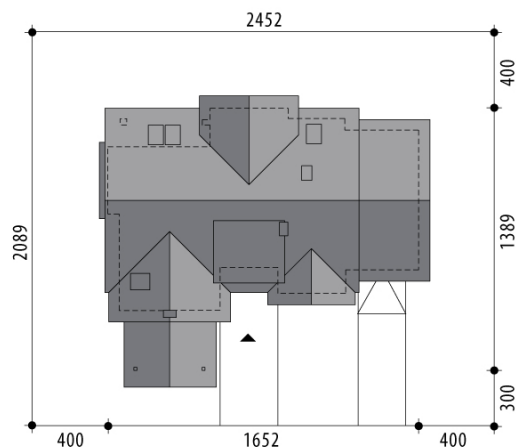

Projekt domu Miły

autor: Iwona Flak Tomasz Flak
cena projektu: 4 980 zł

Powierzchnia użytkowa	150,60 m²
+ powierzchnia garażu	23,80 m²
+ powierzchnia strychu	14,10 m²
Powierzchnia zabudowy	158,60 m ²
Kubatura netto	544,00 m ³
Powierzchnia dachu skośnego	327,90 m ²
Kąt nachylenia dachu	48°
Wysokość budynku	9,00 m
Min. wymiary działki dł.	20,89 m
Min. wymiary działki szer.	24,52 m
Liczba pokoi	4
Liczba łazienek	2
Garaż	1

RZUT PARTER

RZUT