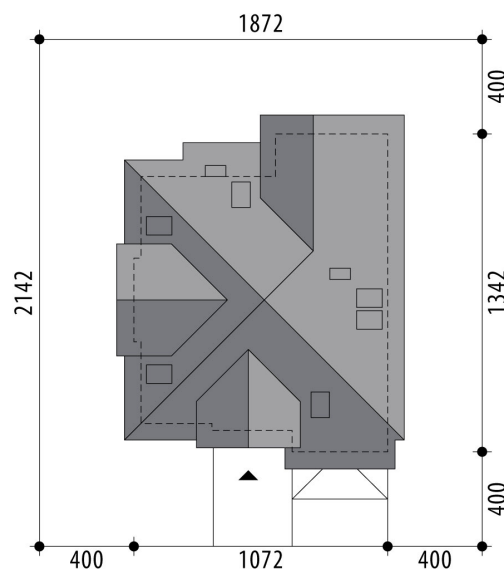

Projekt domu Morfeusz I

autor: Tomasz Flak

cena projektu: 4 770 zł

Powierzchnia użytkowa	136,10 m²
+ powierzchnia garażu	20,80 m²
Powierzchnia zabudowy	124,40 m ²
Kubatura netto	438,60 m ³
Powierzchnia dachu skośnego	229,40 m ²
Kąt nachylenia dachu	42°
Wysokość budynku	9,20 m
Min. wymiary działki dł.	21,42 m
Min. wymiary działki szer.	18,72 m
Liczba pokoi	4
Liczba łazienek	2
Garaż	1

RZUT PARTER

RZUT