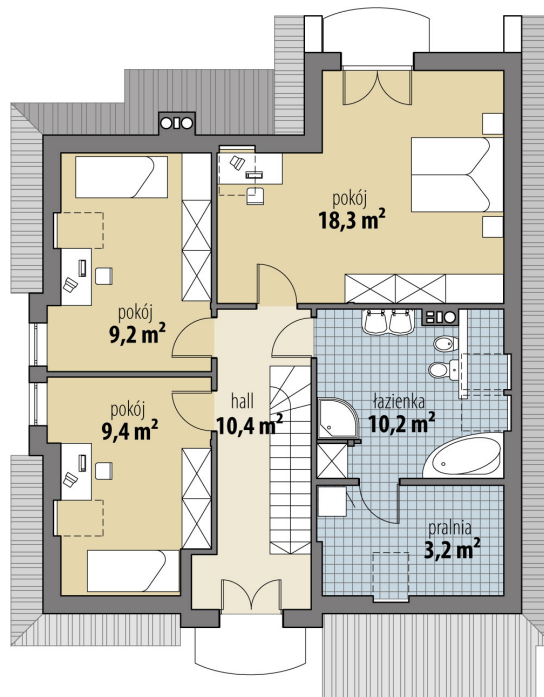

Projekt domu Morfeusz I

autor: Tomasz Flak

cena projektu: 4 770 zł

Powierzchnia użytkowa	136,10 m²
+ powierzchnia garażu	20,80 m²
Powierzchnia zabudowy	124,40 m ²
Kubatura netto	438,60 m ³
Powierzchnia dachu skośnego	229,40 m ²
Kąt nachylenia dachu	42°
Wysokość budynku	9,20 m
Min. wymiary działki dł.	21,42 m
Min. wymiary działki szer.	18,72 m
Liczba pokoi	4
Liczba łazienek	2
Garaż	1

RZUT PARTER

RZUT