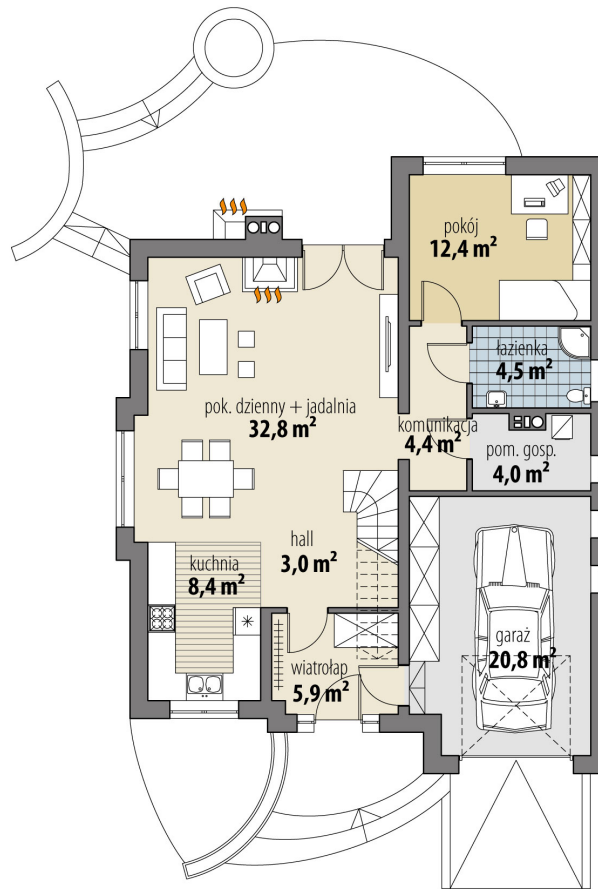

Projekt domu Morfeusz I

autor: Tomasz Flak

cena projektu: 4 770 zł

Powierzchnia użytkowa	136,10 m²
+ powierzchnia garażu	20,80 m²
Powierzchnia zabudowy	124,40 m ²
Kubatura netto	438,60 m ³
Powierzchnia dachu skośnego	229,40 m ²
Kąt nachylenia dachu	42°
Wysokość budynku	9,20 m
Min. wymiary działki dł.	21,42 m
Min. wymiary działki szer.	18,72 m
Liczba pokoi	4
Liczba łazienek	2
Garaż	1

RZUT PARTER

RZUT