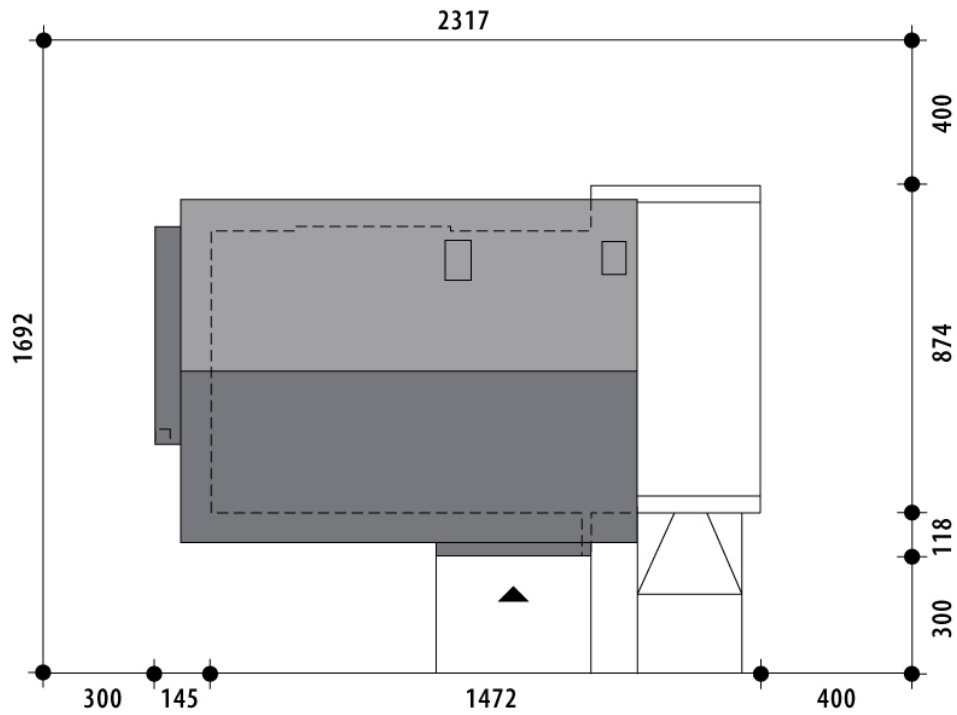

Projekt domu Nemo I

autor: Tomasz Flak Katarzyna Widurska
cena projektu: 4 450 zł

Powierzchnia użytkowa	118,50 m²
+ powierzchnia garażu	20,90 m²
+ powierzchnia pom. gosp.	6,10 m²
Powierzchnia zabudowy	130,10 m ²
Kubatura netto	430,40 m ³
Powierzchnia dachu skośnego	139,40 m ²
Powierzchnia dachu płaskiego	14,00 m ²
Kąt nachylenia dachu	40°
Wysokość budynku	8,90 m
Min. wymiary działki dł.	16,92 m
Min. wymiary działki szer.	23,17 m
Liczba pokoi	4
Liczba łazienek	2
Garaż	1

RZUT PARTER

RZUT

RZUT DZIAŁKI