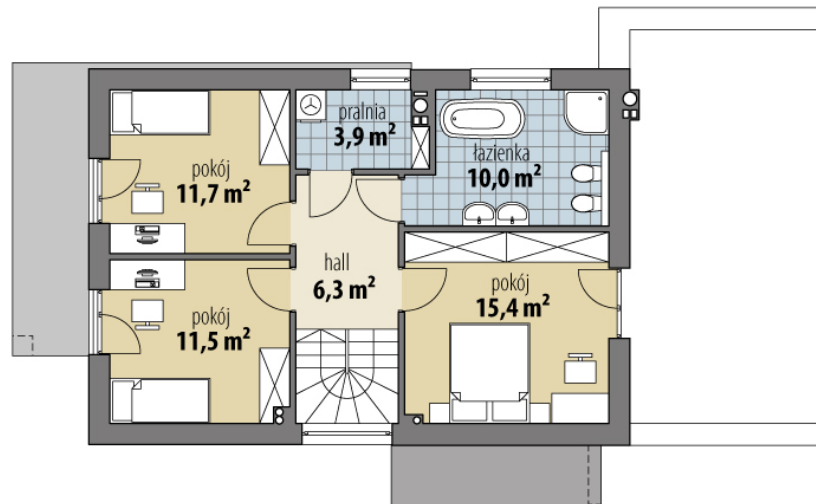

Projekt domu Nemo I

autor: Tomasz Flak Katarzyna Widurska
cena projektu: 4 450 zł

Powierzchnia użytkowa	118,50 m²
+ powierzchnia garażu	20,90 m²
+ powierzchnia pom. gosp.	6,10 m²
Powierzchnia zabudowy	130,10 m ²
Kubatura netto	430,40 m ³
Powierzchnia dachu skośnego	139,40 m ²
Powierzchnia dachu płaskiego	14,00 m ²
Kąt nachylenia dachu	40°
Wysokość budynku	8,90 m
Min. wymiary działki dł.	16,92 m
Min. wymiary działki szer.	23,17 m
Liczba pokoi	4
Liczba łazienek	2
Garaż	1

RZUT PARTER

RZUT

RZUT DZIAŁKI