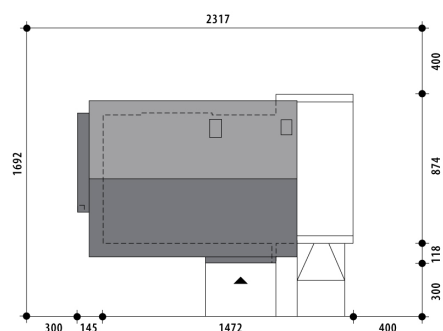

Projekt domu Nemo I

autor: Tomasz Flak Katarzyna Widurska
cena projektu: 4 450 zł

Powierzchnia użytkowa	118,50 m²
+ powierzchnia garażu	20,90 m²
+ powierzchnia pom. gosp.	6,10 m²
Powierzchnia zabudowy	130,10 m ²
Kubatura netto	430,40 m ³
Powierzchnia dachu skośnego	139,40 m ²
Powierzchnia dachu płaskiego	14,00 m ²
Kąt nachylenia dachu	40°
Wysokość budynku	8,90 m
Min. wymiary działki dł.	16,92 m
Min. wymiary działki szer.	23,17 m
Liczba pokoi	4
Liczba łazienek	2
Garaż	1

RZUT PARTER

RZUT

RZUT DZIAŁKI