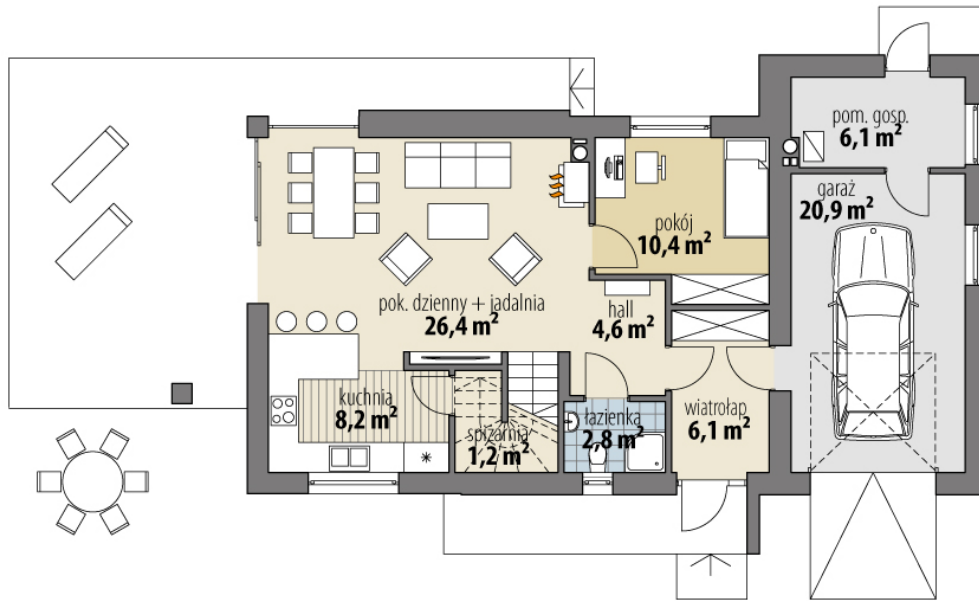

Projekt domu Nemo I

autor: Tomasz Flak Katarzyna Widurska
cena projektu: 4 450 zł

Powierzchnia użytkowa	118,50 m²
+ powierzchnia garażu	20,90 m²
+ powierzchnia pom. gosp.	6,10 m²
Powierzchnia zabudowy	130,10 m ²
Kubatura netto	430,40 m ³
Powierzchnia dachu skośnego	139,40 m ²
Powierzchnia dachu płaskiego	14,00 m ²
Kąt nachylenia dachu	40°
Wysokość budynku	8,90 m
Min. wymiary działki dł.	16,92 m
Min. wymiary działki szer.	23,17 m
Liczba pokoi	4
Liczba łazienek	2
Garaż	1

RZUT PARTER

RZUT

RZUT DZIAŁKI