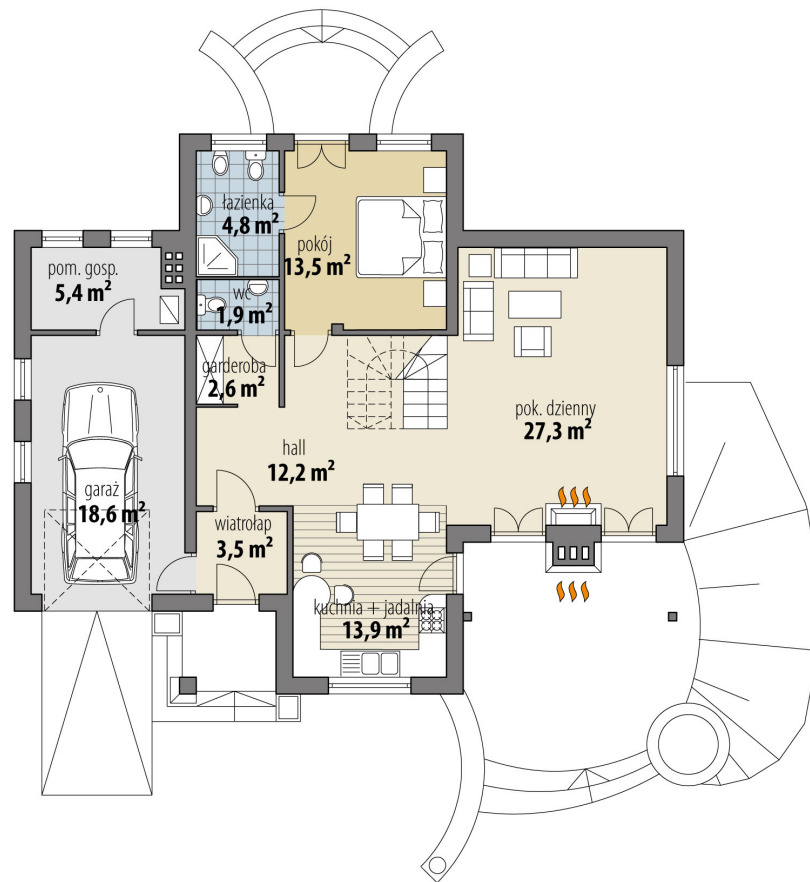

Projekt domu Neptun

autor: Justyna Greszta-Abramowicz Marcin Abramowicz
cena projektu: 4 870 zł

Powierzchnia użytkowa 145,20 m²

+ powierzchnia garażu 18,60 m²

Powierzchnia zabudowy 133,80 m²

Kubatura netto 474,10 m³

Powierzchnia dachu skośnego 249,50 m²

Kąt nachylenia dachu 42°

Wysokość budynku 8,00 m

Min. wymiary działki dł. 20,28 m

Min. wymiary działki szer. 22,68 m

Liczba pokoi 4

Liczba łazienek 3

Garaż 1

RZUT PARTER

RZUT