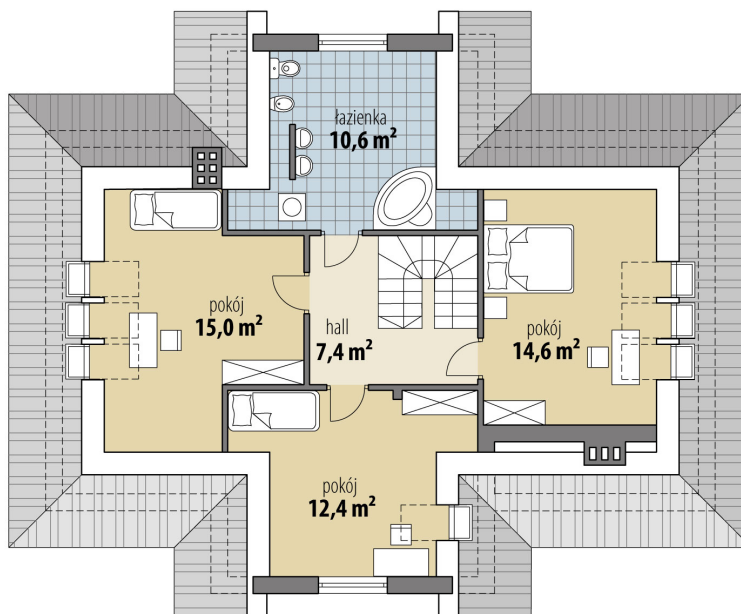

Projekt domu Neptun

autor: Justyna Greszta-Abramowicz Marcin Abramowicz
cena projektu: 4 870 zł

Powierzchnia użytkowa 145,20 m²

+ powierzchnia garażu 18,60 m²

Powierzchnia zabudowy 133,80 m²

Kubatura netto 474,10 m³

Powierzchnia dachu skośnego 249,50 m²

Kąt nachylenia dachu 42°

Wysokość budynku 8,00 m

Min. wymiary działki dł. 20,28 m

Min. wymiary działki szer. 22,68 m

Liczba pokoi 4

Liczba łazienek 3

Garaż 1

RZUT PARTER

RZUT