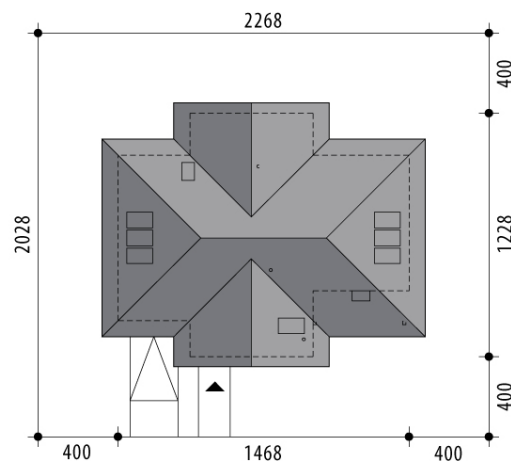

Projekt domu Neptun

autor: Justyna Greszta-Abramowicz Marcin Abramowicz
cena projektu: 4 870 zł

Powierzchnia użytkowa 145,20 m²

+ powierzchnia garażu 18,60 m²

Powierzchnia zabudowy 133,80 m²

Kubatura netto 474,10 m³

Powierzchnia dachu skośnego 249,50 m²

Kąt nachylenia dachu 42°

Wysokość budynku 8,00 m

Min. wymiary działki dł. 20,28 m

Min. wymiary działki szer. 22,68 m

Liczba pokoi 4

Liczba łazienek 3

Garaż 1

RZUT PARTER

RZUT