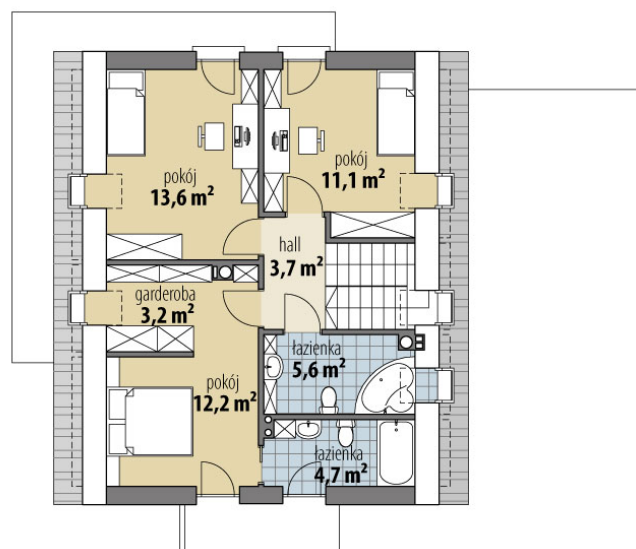

Projekt domu Oktawiusz

autor: Marcin Abramowicz Jagoda Gruca
cena projektu: 4 770 zł

Powierzchnia użytkowa	132,60 m²
+ powierzchnia garażu	20,80 m²
+ powierzchnia pom. gosp.	7,50 m²
Powierzchnia zabudowy	147,30 m ²
Kubatura netto	501,60 m ³
Powierzchnia dachu skośnego	138,60 m ²
Powierzchnia dachu płaskiego	66,20 m ²
Kąt nachylenia dachu	43°
Wysokość budynku	8,60 m
Min. wymiary działki dł.	19,60 m
Min. wymiary działki szer.	22,65 m
Liczba pokoi	4
Liczba łazienek	3
Garaż	1

RZUT PARTER

RZUT

RZUT DZIAŁKI