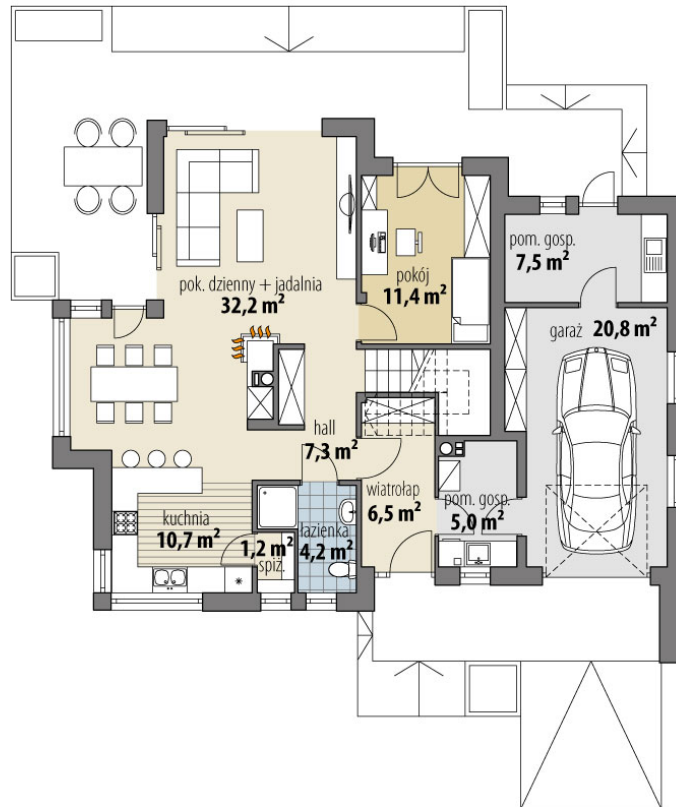

Projekt domu Oktawiusz

autor: Marcin Abramowicz Jagoda Gruca
cena projektu: 4 770 zł

Powierzchnia użytkowa	132,60 m²
+ powierzchnia garażu	20,80 m²
+ powierzchnia pom. gosp.	7,50 m²
Powierzchnia zabudowy	147,30 m ²
Kubatura netto	501,60 m ³
Powierzchnia dachu skośnego	138,60 m ²
Powierzchnia dachu płaskiego	66,20 m ²
Kąt nachylenia dachu	43°
Wysokość budynku	8,60 m
Min. wymiary działki dł.	19,60 m
Min. wymiary działki szer.	22,65 m
Liczba pokoi	4
Liczba łazienek	3
Garaż	1

RZUT PARTER

RZUT

RZUT DZIAŁKI