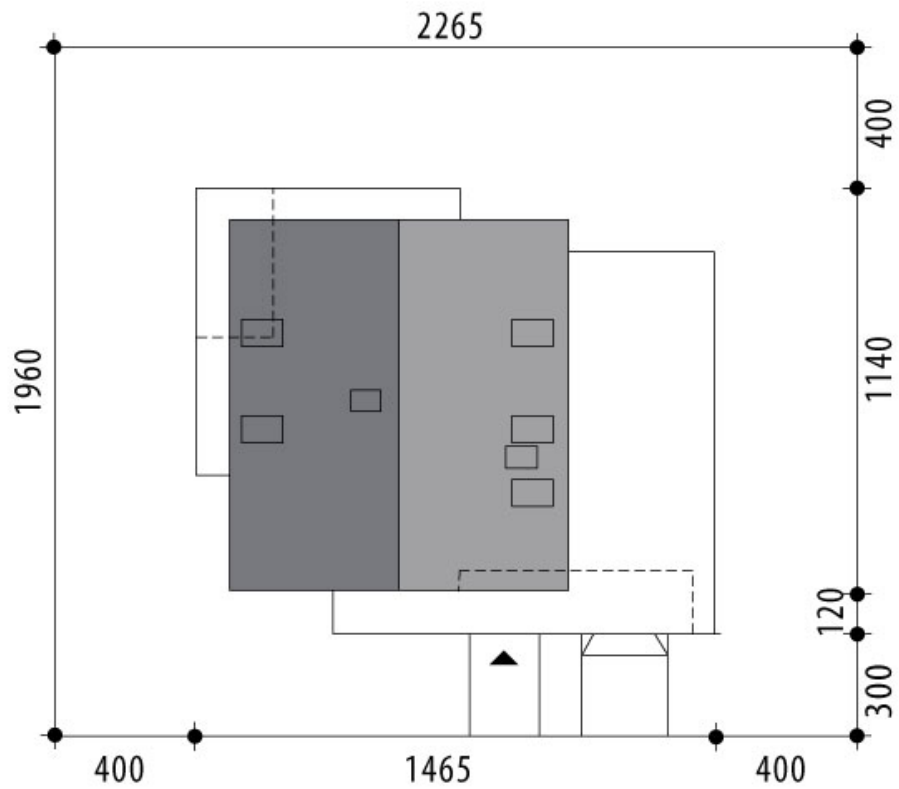

Projekt domu Oktawiusz

autor: Marcin Abramowicz Jagoda Gruca
cena projektu: 4 770 zł

Powierzchnia użytkowa	132,60 m²
+ powierzchnia garażu	20,80 m²
+ powierzchnia pom. gosp.	7,50 m²
Powierzchnia zabudowy	147,30 m ²
Kubatura netto	501,60 m ³
Powierzchnia dachu skośnego	138,60 m ²
Powierzchnia dachu płaskiego	66,20 m ²
Kąt nachylenia dachu	43°
Wysokość budynku	8,60 m
Min. wymiary działki dł.	19,60 m
Min. wymiary działki szer.	22,65 m
Liczba pokoi	4
Liczba łazienek	3
Garaż	1

RZUT PARTER

RZUT

RZUT DZIAŁKI