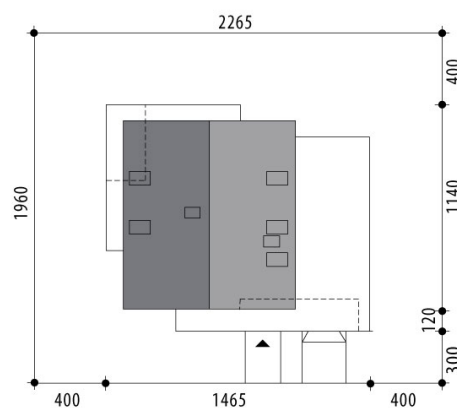

Projekt domu Oktawiusz

autor: Marcin Abramowicz Jagoda Gruca
cena projektu: 4 770 zł

Powierzchnia użytkowa	132,60 m²
+ powierzchnia garażu	20,80 m²
+ powierzchnia pom. gosp.	7,50 m²
Powierzchnia zabudowy	147,30 m ²
Kubatura netto	501,60 m ³
Powierzchnia dachu skośnego	138,60 m ²
Powierzchnia dachu płaskiego	66,20 m ²
Kąt nachylenia dachu	43°
Wysokość budynku	8,60 m
Min. wymiary działki dł.	19,60 m
Min. wymiary działki szer.	22,65 m
Liczba pokoi	4
Liczba łazienek	3
Garaż	1

RZUT PARTER

RZUT

RZUT DZIAŁKI