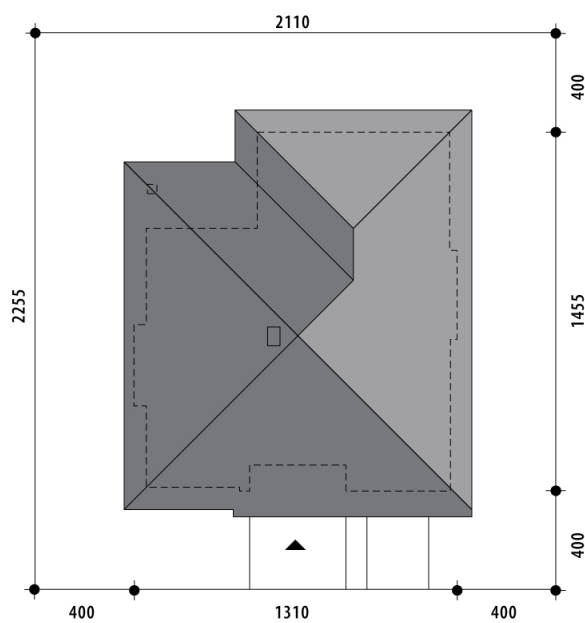

Projekt domu Patrycjusz

autor: Marcin Abramowicz Marta Zaperty-Adamek
cena projektu: 4 390 zł

Powierzchnia użytkowa	107,10 m²
+ powierzchnia garażu	19,30 m²
Powierzchnia zabudowy	171,00 m ²
Kubatura netto	372,60 m ³
Powierzchnia dachu skośnego	243,20 m ²
Kąt nachylenia dachu	25°
Wysokość budynku	6,40 m
Min. wymiary działki dł.	22,55 m
Min. wymiary działki szer.	21,10 m
Liczba pokoi	3
Liczba łazienek	2
Garaż	1

RZUT PARTER

RZUT DZIAŁKI