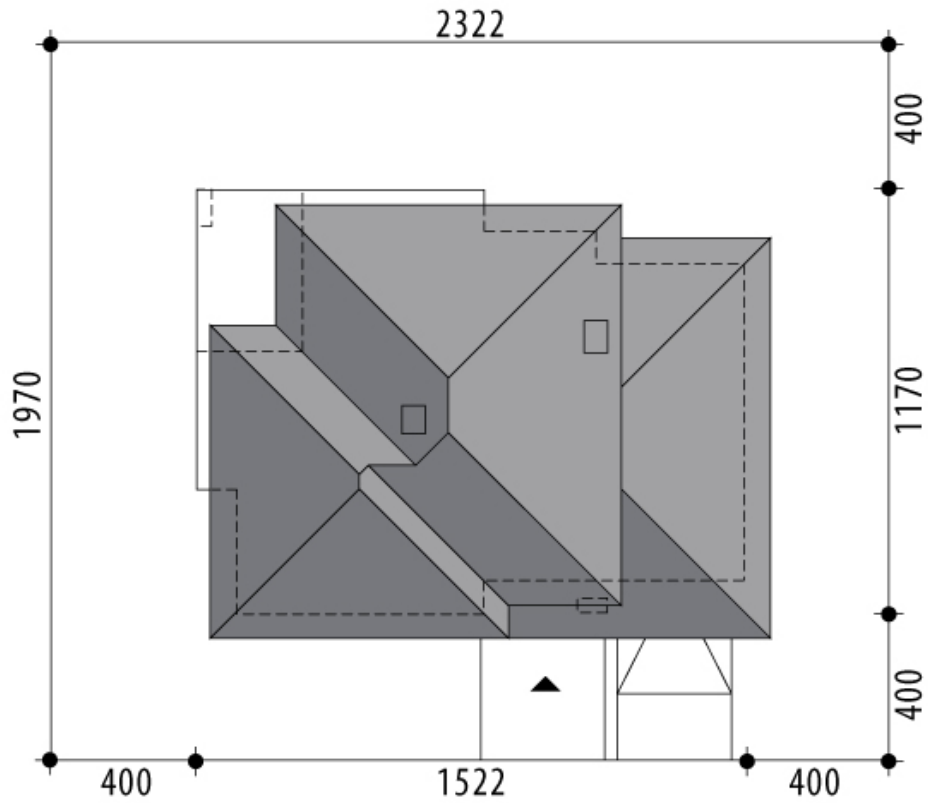

Projekt domu Petroniusz

autor: Marcin Abramowicz Jagoda Gruca
cena projektu: 4 820 zł

Powierzchnia użytkowa	148,90 m²
+ powierzchnia garażu	21,70 m²
+ powierzchnia pom. gosp.	7,00 m²
Powierzchnia zabudowy	161,20 m ²
Kubatura netto	510,70 m ³
Powierzchnia dachu skośnego	203,70 m ²
Kąt nachylenia dachu	22°
Wysokość budynku	8,20 m
Min. wymiary działki dł.	19,70 m
Min. wymiary działki szer.	23,22 m
Liczba pokoi	5
Liczba łazienek	3
Garaż	1

RZUT PARTER

RZUT

RZUT DZIAŁKI