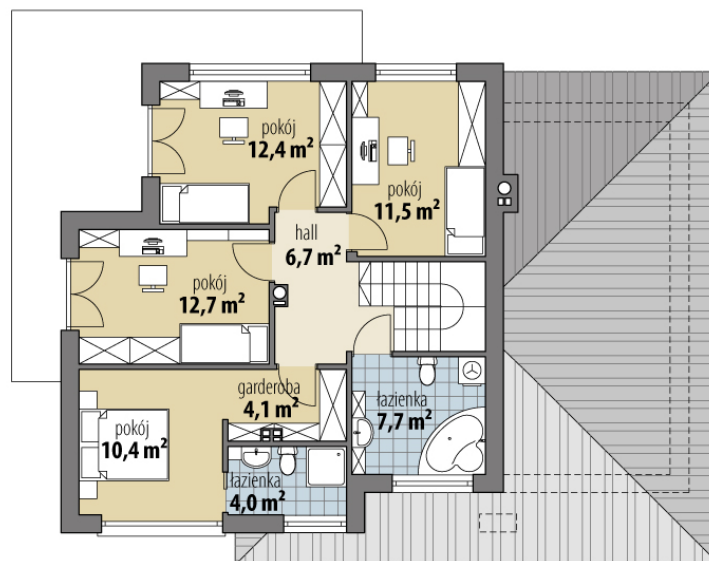

Projekt domu Petroniusz

autor: Marcin Abramowicz Jagoda Gruca
cena projektu: 4 820 zł

Powierzchnia użytkowa	148,90 m²
+ powierzchnia garażu	21,70 m²
+ powierzchnia pom. gosp.	7,00 m²
Powierzchnia zabudowy	161,20 m ²
Kubatura netto	510,70 m ³
Powierzchnia dachu skośnego	203,70 m ²
Kąt nachylenia dachu	22°
Wysokość budynku	8,20 m
Min. wymiary działki dł.	19,70 m
Min. wymiary działki szer.	23,22 m
Liczba pokoi	5
Liczba łazienek	3
Garaż	1

RZUT PARTER

RZUT

RZUT DZIAŁKI