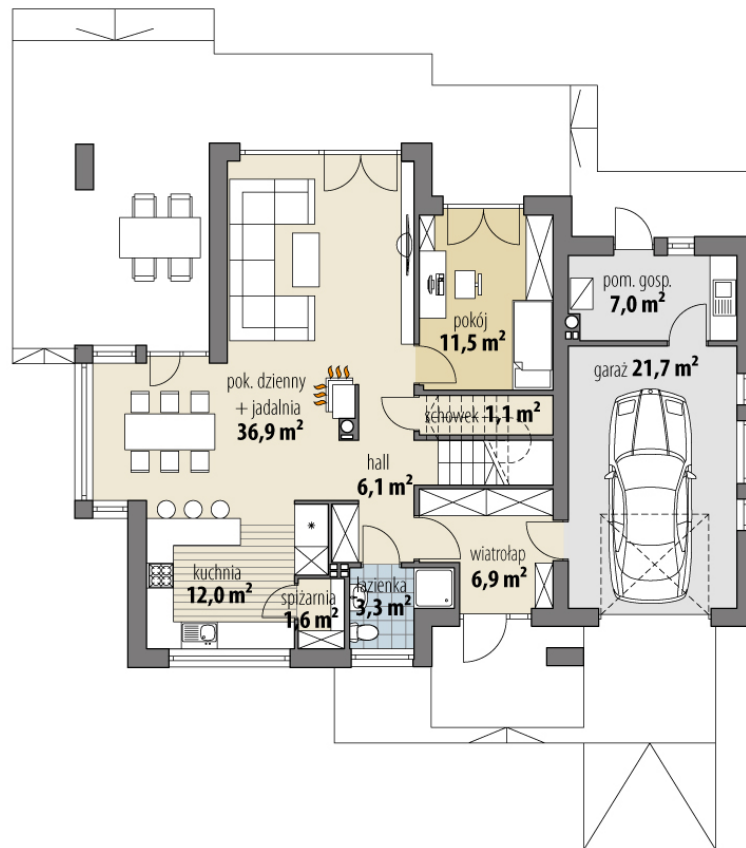

Projekt domu Petroniusz

autor: Marcin Abramowicz Jagoda Gruca
cena projektu: 4 820 zł

Powierzchnia użytkowa	148,90 m²
+ powierzchnia garażu	21,70 m²
+ powierzchnia pom. gosp.	7,00 m²
Powierzchnia zabudowy	161,20 m ²
Kubatura netto	510,70 m ³
Powierzchnia dachu skośnego	203,70 m ²
Kąt nachylenia dachu	22°
Wysokość budynku	8,20 m
Min. wymiary działki dł.	19,70 m
Min. wymiary działki szer.	23,22 m
Liczba pokoi	5
Liczba łazienek	3
Garaż	1

RZUT PARTER

RZUT

RZUT DZIAŁKI