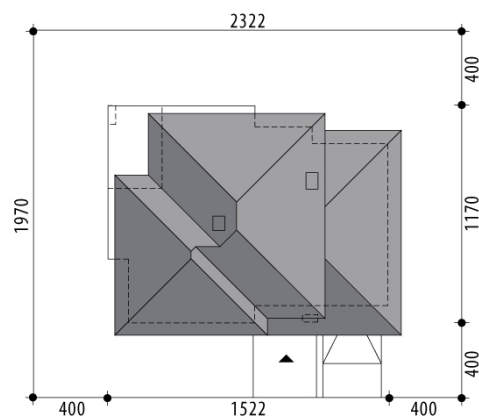

Projekt domu Petroniusz

autor: Marcin Abramowicz Jagoda Gruca
cena projektu: 4 820 zł

Powierzchnia użytkowa	148,90 m²
+ powierzchnia garażu	21,70 m²
+ powierzchnia pom. gosp.	7,00 m²
Powierzchnia zabudowy	161,20 m ²
Kubatura netto	510,70 m ³
Powierzchnia dachu skośnego	203,70 m ²
Kąt nachylenia dachu	22°
Wysokość budynku	8,20 m
Min. wymiary działki dł.	19,70 m
Min. wymiary działki szer.	23,22 m
Liczba pokoi	5
Liczba łazienek	3
Garaż	1

RZUT PARTER

RZUT

RZUT DZIAŁKI