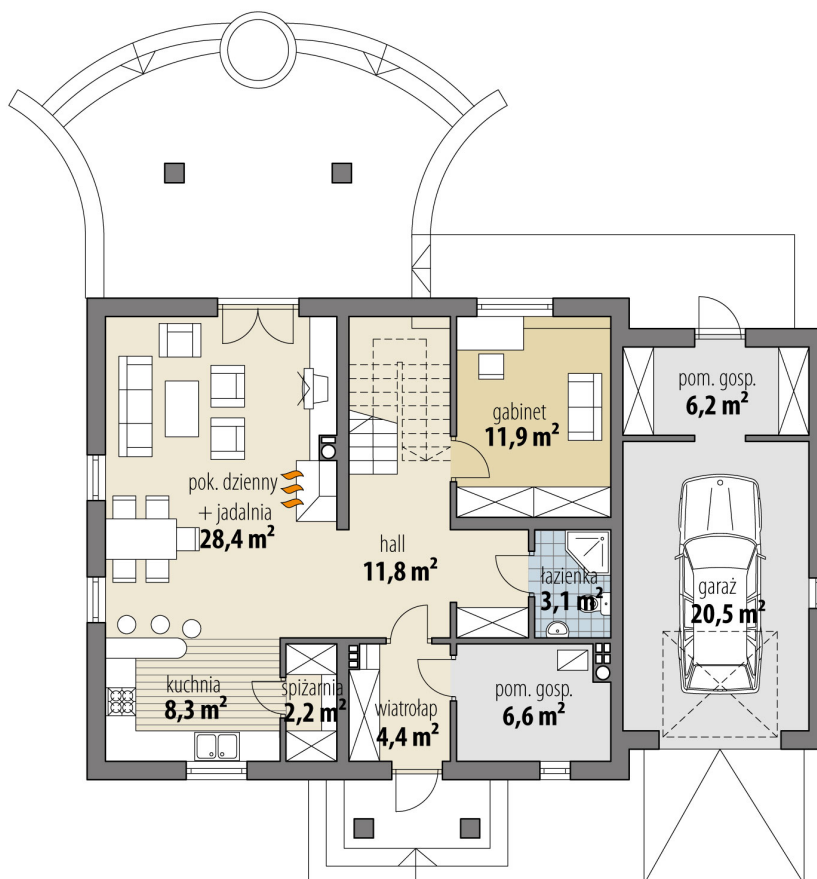

Projekt domu Planeta I

autor: Tomasz Flak

cena projektu: 4 770 zł

Powierzchnia użytkowa	133,60 m²
+ powierzchnia garażu	20,50 m²
+ powierzchnia pom. gosp.	6,20 m²
+ powierzchnia strychu	7,80 m²
+ powierzchnia strychu	7,80 m²
Powierzchnia zabudowy	139,00 m ²
Kubatura netto	525,80 m ³
Powierzchnia dachu skośnego	245,60 m ²
Kąt nachylenia dachu	40°
Wysokość budynku	8,30 m
Min. wymiary działki dł.	19,55 m
Min. wymiary działki szer.	22,58 m
Liczba pokoi	4
Liczba łazienek	2
Garaż	1

RZUT PARTER

RZUT