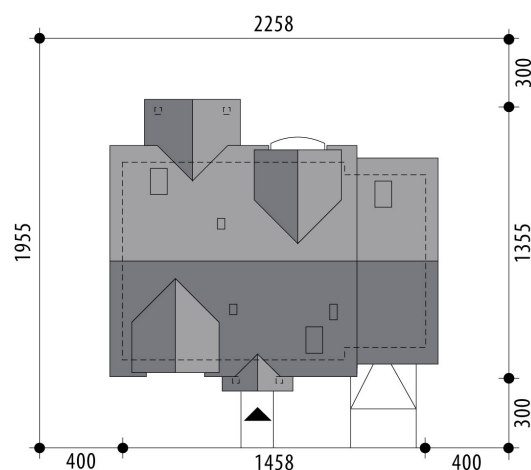

Projekt domu Planeta I

autor: Tomasz Flak

cena projektu: 4 770 zł

Powierzchnia użytkowa	133,60 m²
+ powierzchnia garażu	20,50 m²
+ powierzchnia pom. gosp.	6,20 m²
+ powierzchnia strychu	7,80 m²
+ powierzchnia strychu	7,80 m²
Powierzchnia zabudowy	139,00 m ²
Kubatura netto	525,80 m ³
Powierzchnia dachu skośnego	245,60 m ²
Kąt nachylenia dachu	40°
Wysokość budynku	8,30 m
Min. wymiary działki dł.	19,55 m
Min. wymiary działki szer.	22,58 m
Liczba pokoi	4
Liczba łazienek	2
Garaż	1

RZUT PARTER

RZUT