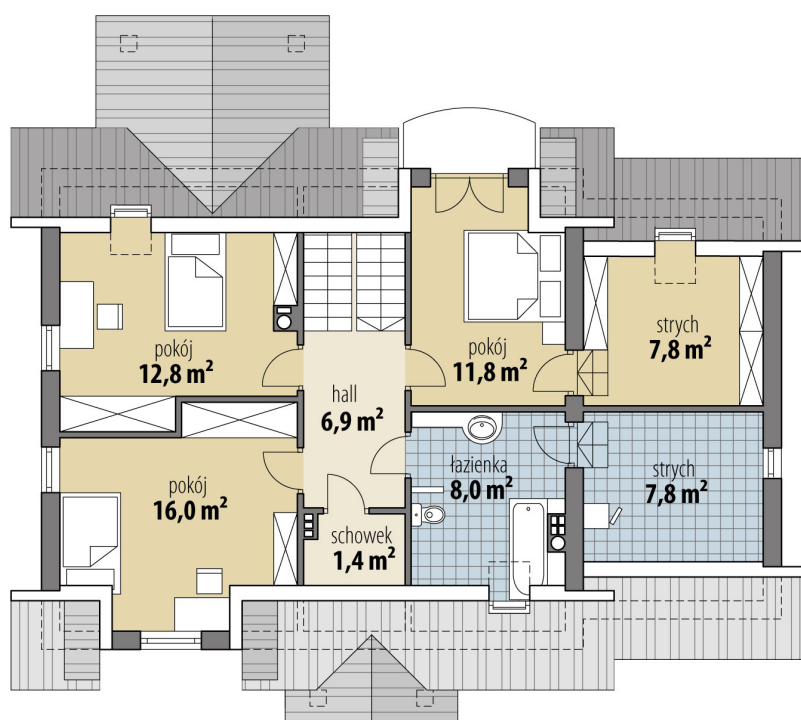

Projekt domu Planeta I

autor: Tomasz Flak

cena projektu: 4 770 zł

Powierzchnia użytkowa	133,60 m²
+ powierzchnia garażu	20,50 m²
+ powierzchnia pom. gosp.	6,20 m²
+ powierzchnia strychu	7,80 m²
+ powierzchnia strychu	7,80 m²
Powierzchnia zabudowy	139,00 m ²
Kubatura netto	525,80 m ³
Powierzchnia dachu skośnego	245,60 m ²
Kąt nachylenia dachu	40°
Wysokość budynku	8,30 m
Min. wymiary działki dł.	19,55 m
Min. wymiary działki szer.	22,58 m
Liczba pokoi	4
Liczba łazienek	2
Garaż	1

RZUT PARTER

RZUT