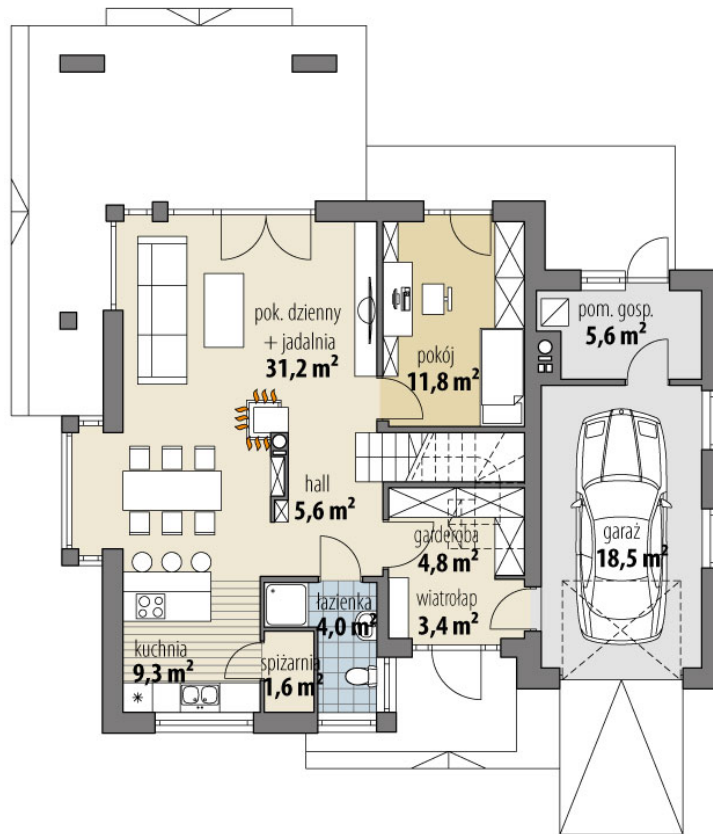

Projekt domu Pompejusz

autor: Marcin Abramowicz Jagoda Gruca
cena projektu: 4 710 zł

Powierzchnia użytkowa	138,40 m²
+ powierzchnia garażu	18,50 m²
+ powierzchnia pom. gosp.	5,60 m²
Powierzchnia zabudowy	145,20 m ²
Kubatura netto	545,60 m ³
Powierzchnia dachu skośnego	238,60 m ²
Kąt nachylenia dachu	22°
Wysokość budynku	8,50 m
Min. wymiary działki dł.	20,77 m
Min. wymiary działki szer.	21,44 m
Liczba pokoi	4
Liczba łazienek	3
Garaż	1

RZUT PARTER

RZUT

RZUT DZIAŁKI