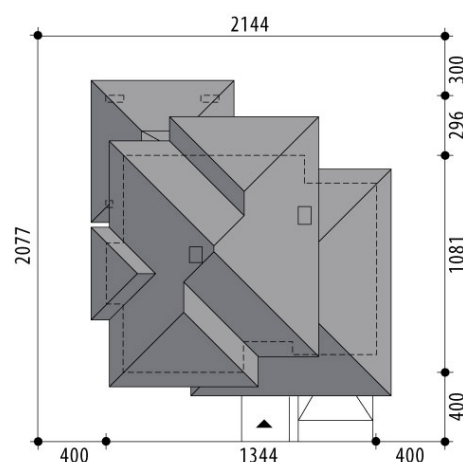

Projekt domu Pompejusz

autor: Marcin Abramowicz Jagoda Gruca
cena projektu: 4 710 zł

Powierzchnia użytkowa	138,40 m²
+ powierzchnia garażu	18,50 m²
+ powierzchnia pom. gosp.	5,60 m²
Powierzchnia zabudowy	145,20 m ²
Kubatura netto	545,60 m ³
Powierzchnia dachu skośnego	238,60 m ²
Kąt nachylenia dachu	22°
Wysokość budynku	8,50 m
Min. wymiary działki dł.	20,77 m
Min. wymiary działki szer.	21,44 m
Liczba pokoi	4
Liczba łazienek	3
Garaż	1

RZUT PARTER

RZUT

RZUT DZIAŁKI