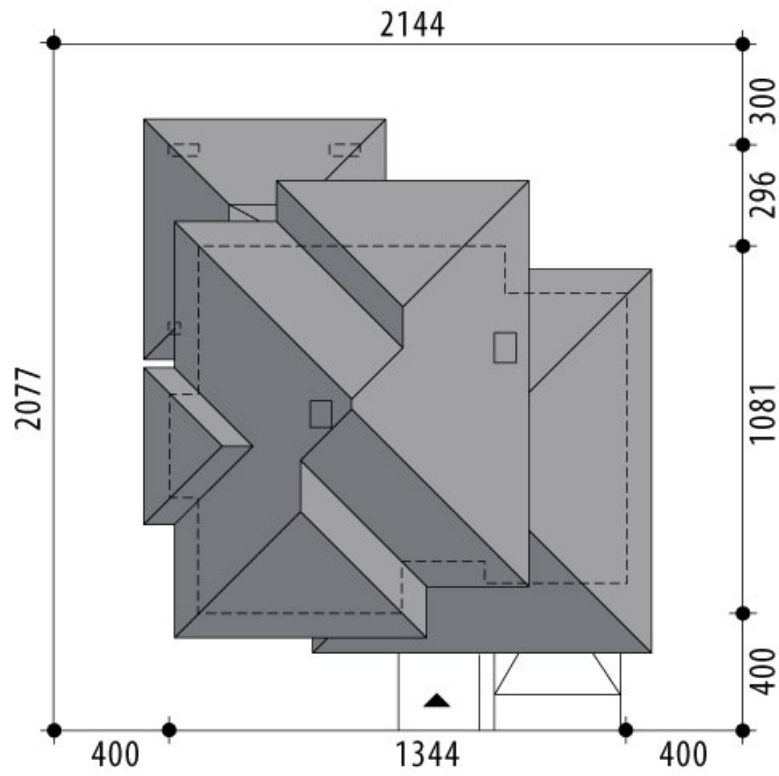

Projekt domu Pompejusz

autor: Marcin Abramowicz Jagoda Gruca
cena projektu: 4 710 zł

Powierzchnia użytkowa	138,40 m²
+ powierzchnia garażu	18,50 m²
+ powierzchnia pom. gosp.	5,60 m²
Powierzchnia zabudowy	145,20 m ²
Kubatura netto	545,60 m ³
Powierzchnia dachu skośnego	238,60 m ²
Kąt nachylenia dachu	22°
Wysokość budynku	8,50 m
Min. wymiary działki dł.	20,77 m
Min. wymiary działki szer.	21,44 m
Liczba pokoi	4
Liczba łazienek	3
Garaż	1

RZUT PARTER

RZUT

RZUT DZIAŁKI