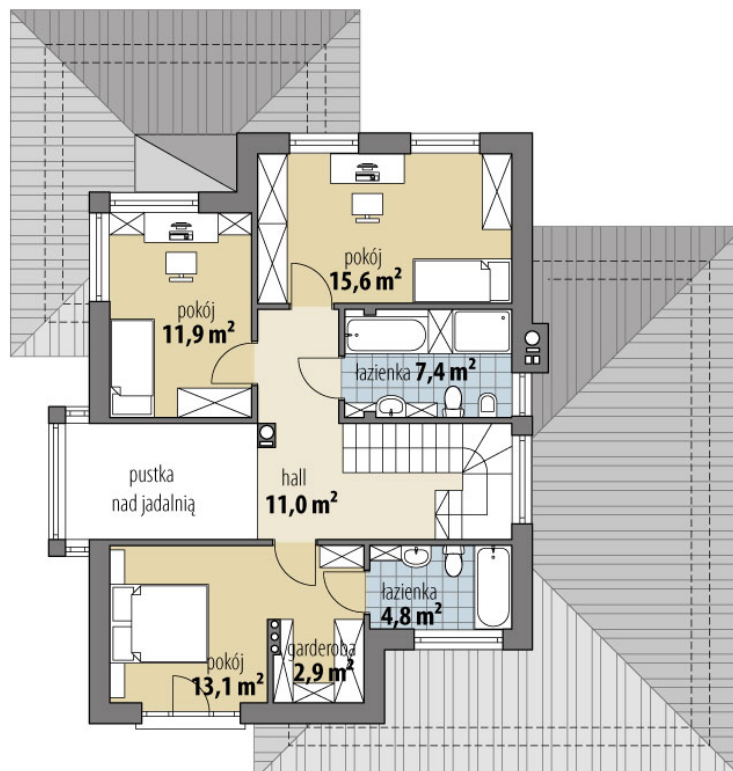

Projekt domu Pompejusz

autor: Marcin Abramowicz Jagoda Gruca
cena projektu: 4 710 zł

Powierzchnia użytkowa	138,40 m²
+ powierzchnia garażu	18,50 m²
+ powierzchnia pom. gosp.	5,60 m²
Powierzchnia zabudowy	145,20 m ²
Kubatura netto	545,60 m ³
Powierzchnia dachu skośnego	238,60 m ²
Kąt nachylenia dachu	22°
Wysokość budynku	8,50 m
Min. wymiary działki dł.	20,77 m
Min. wymiary działki szer.	21,44 m
Liczba pokoi	4
Liczba łazienek	3
Garaż	1

RZUT PARTER

RZUT

RZUT DZIAŁKI