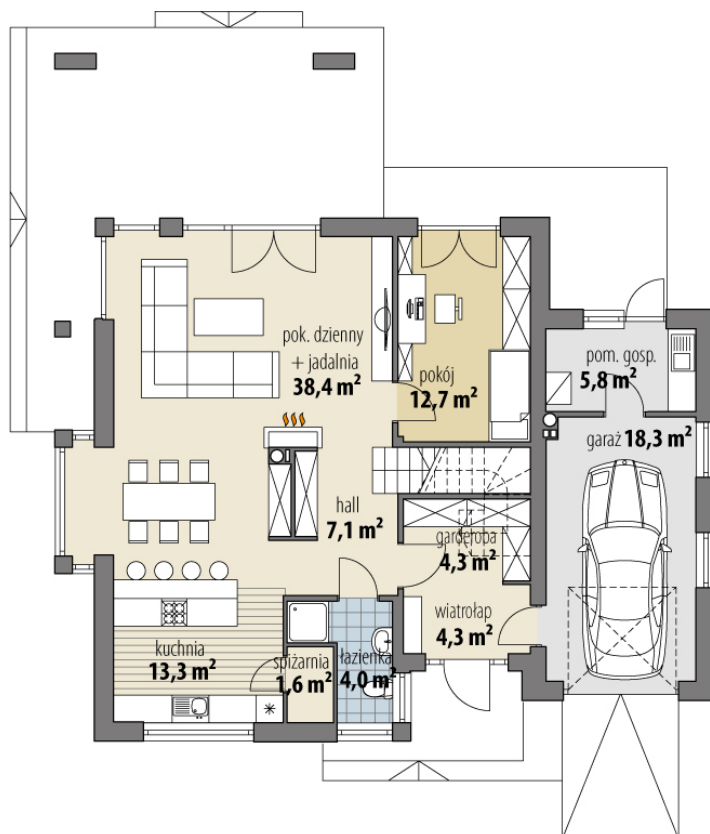

Projekt domu Pompejusz Duży

autor: Marcin Abramowicz Jagoda Gruca
cena projektu: 4 870 zł

Powierzchnia użytkowa 164,40 m²

+ powierzchnia garażu 18,30 m²

+ powierzchnia pom. gosp. 5,80 m²

Powierzchnia zabudowy 187,70 m²

Kubatura netto 593,40 m³

Powierzchnia dachu skośnego 267,80 m²

Powierzchnia dachu płaskiego 2,20 m²

Kąt nachylenia dachu 22°

Wysokość budynku 8,70 m

Min. wymiary działki dł. 21,96 m

Min. wymiary działki szer. 22,36 m

Liczba pokoi 5

Liczba łazienek 3

Garaż 1

RZUT PARTER

RZUT

RZUT DZIAŁKI