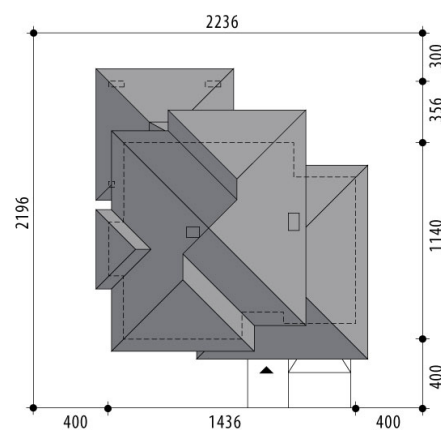

Projekt domu Pompejusz Duży

autor: Marcin Abramowicz Jagoda Gruca
cena projektu: 4 870 zł

Powierzchnia użytkowa 164,40 m²

+ powierzchnia garażu 18,30 m²

+ powierzchnia pom. gosp. 5,80 m²

Powierzchnia zabudowy 187,70 m²

Kubatura netto 593,40 m³

Powierzchnia dachu skośnego 267,80 m²

Powierzchnia dachu płaskiego 2,20 m²

Kąt nachylenia dachu 22°

Wysokość budynku 8,70 m

Min. wymiary działki dł. 21,96 m

Min. wymiary działki szer. 22,36 m

Liczba pokoi 5

Liczba łazienek 3

Garaż 1

RZUT PARTER

RZUT

RZUT DZIAŁKI