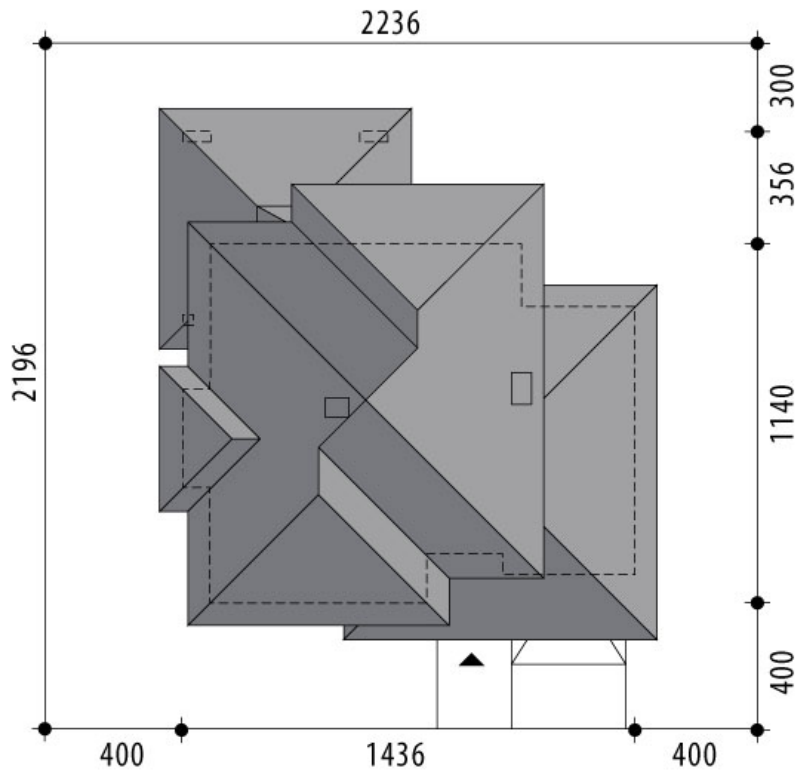

Projekt domu Pompejusz Duży

autor: Marcin Abramowicz Jagoda Gruca
cena projektu: 4 870 zł

Powierzchnia użytkowa 164,40 m²

+ powierzchnia garażu 18,30 m²

+ powierzchnia pom. gosp. 5,80 m²

Powierzchnia zabudowy 187,70 m²

Kubatura netto 593,40 m³

Powierzchnia dachu skośnego 267,80 m²

Powierzchnia dachu płaskiego 2,20 m²

Kąt nachylenia dachu 22°

Wysokość budynku 8,70 m

Min. wymiary działki dł. 21,96 m

Min. wymiary działki szer. 22,36 m

Liczba pokoi 5

Liczba łazienek 3

Garaż 1

RZUT PARTER

RZUT

RZUT DZIAŁKI