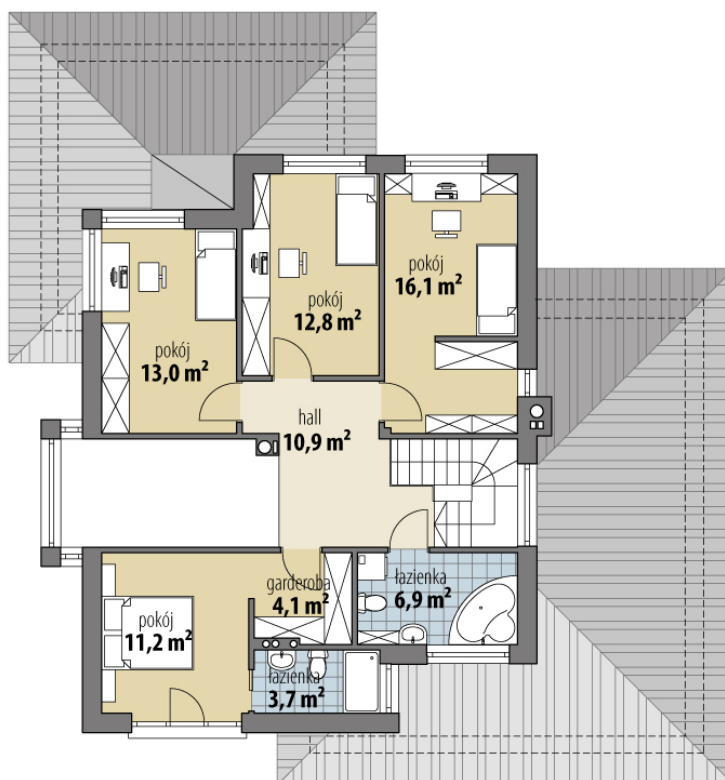

Projekt domu Pompejusz Duży

autor: Marcin Abramowicz Jagoda Gruca
cena projektu: 4 870 zł

Powierzchnia użytkowa 164,40 m²

+ powierzchnia garażu 18,30 m²

+ powierzchnia pom. gosp. 5,80 m²

Powierzchnia zabudowy 187,70 m²

Kubatura netto 593,40 m³

Powierzchnia dachu skośnego 267,80 m²

Powierzchnia dachu płaskiego 2,20 m²

Kąt nachylenia dachu 22°

Wysokość budynku 8,70 m

Min. wymiary działki dł. 21,96 m

Min. wymiary działki szer. 22,36 m

Liczba pokoi 5

Liczba łazienek 3

Garaż 1

RZUT PARTER

RZUT

RZUT DZIAŁKI