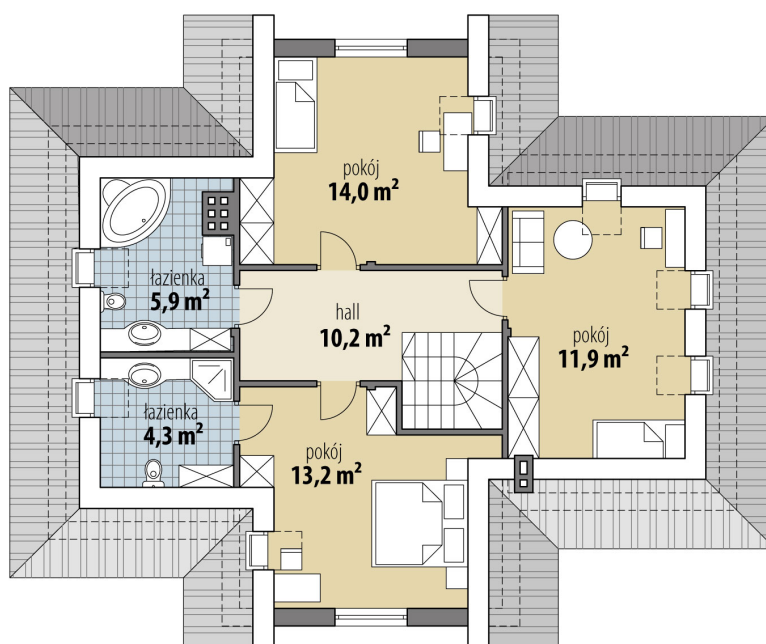

Projekt domu Posejdon

autor: Marcin Abramowicz
cena projektu: 4 770 zł

Powierzchnia użytkowa	135,90 m²
+ powierzchnia garażu	19,30 m²
+ powierzchnia pom. gosp.	5,80 m²
Powierzchnia zabudowy	140,40 m ²
Kubatura netto	470,30 m ³
Powierzchnia dachu skośnego	239,90 m ²
Kąt nachylenia dachu	42°
Wysokość budynku	8,20 m
Min. wymiary działki dł.	20,18 m
Min. wymiary działki szer.	22,28 m
Liczba pokoi	4
Liczba łazienek	3
Garaż	1

RZUT PARTER

RZUT