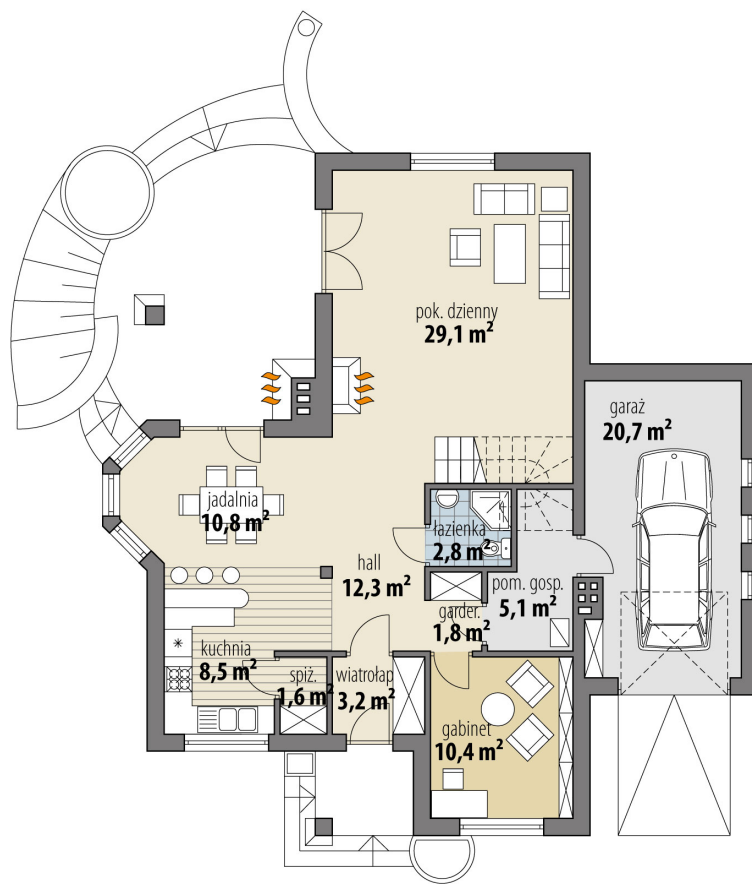

# Projekt domu Prometeusz

autor: Marcin Abramowicz  
cena projektu: 4 980 zł

<b>Powierzchnia użytkowa</b>	<b>150,10 m<sup>2</sup></b>
<b>+ powierzchnia garażu</b>	<b>20,70 m<sup>2</sup></b>
Powierzchnia zabudowy	150,20 m <sup>2</sup>
Kubatura netto	504,50 m <sup>3</sup>
Powierzchnia dachu skośnego	251,30 m <sup>2</sup>
Kąt nachylenia dachu	42°
Wysokość budynku	8,60 m
Min. wymiary działki dł.	22,68 m
Min. wymiary działki szer.	22,13 m
Liczba pokoi	4
Liczba łazienek	2
Garaż	1

RZUT PARTER

RZUT

RZUT DZIAŁKI