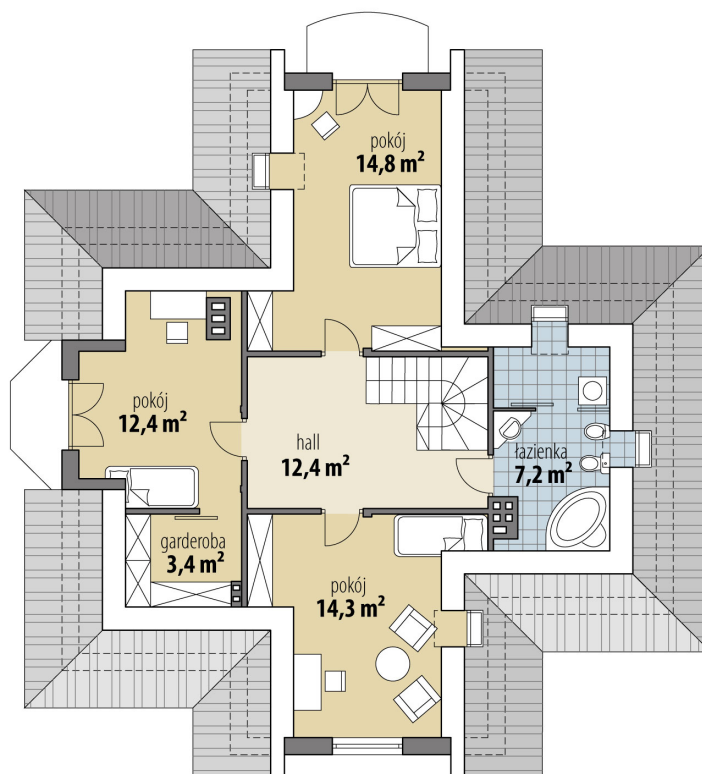

# Projekt domu Prometeusz

autor: Marcin Abramowicz  
cena projektu: 4 980 zł

<b>Powierzchnia użytkowa</b>	<b>150,10 m<sup>2</sup></b>
<b>+ powierzchnia garażu</b>	<b>20,70 m<sup>2</sup></b>
Powierzchnia zabudowy	150,20 m <sup>2</sup>
Kubatura netto	504,50 m <sup>3</sup>
Powierzchnia dachu skośnego	251,30 m <sup>2</sup>
Kąt nachylenia dachu	42°
Wysokość budynku	8,60 m
Min. wymiary działki dł.	22,68 m
Min. wymiary działki szer.	22,13 m
Liczba pokoi	4
Liczba łazienek	2
Garaż	1

RZUT PARTER

RZUT

RZUT DZIAŁKI