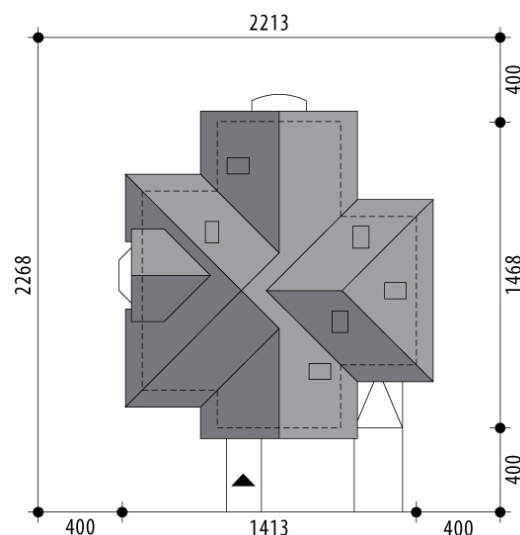

# Projekt domu Prometeusz

autor: Marcin Abramowicz  
cena projektu: 4 980 zł

<b>Powierzchnia użytkowa</b>	<b>150,10 m<sup>2</sup></b>
<b>+ powierzchnia garażu</b>	<b>20,70 m<sup>2</sup></b>
Powierzchnia zabudowy	150,20 m <sup>2</sup>
Kubatura netto	504,50 m <sup>3</sup>
Powierzchnia dachu skośnego	251,30 m <sup>2</sup>
Kąt nachylenia dachu	42°
Wysokość budynku	8,60 m
Min. wymiary działki dł.	22,68 m
Min. wymiary działki szer.	22,13 m
Liczba pokoi	4
Liczba łazienek	2
Garaż	1

RZUT PARTER

RZUT

RZUT DZIAŁKI