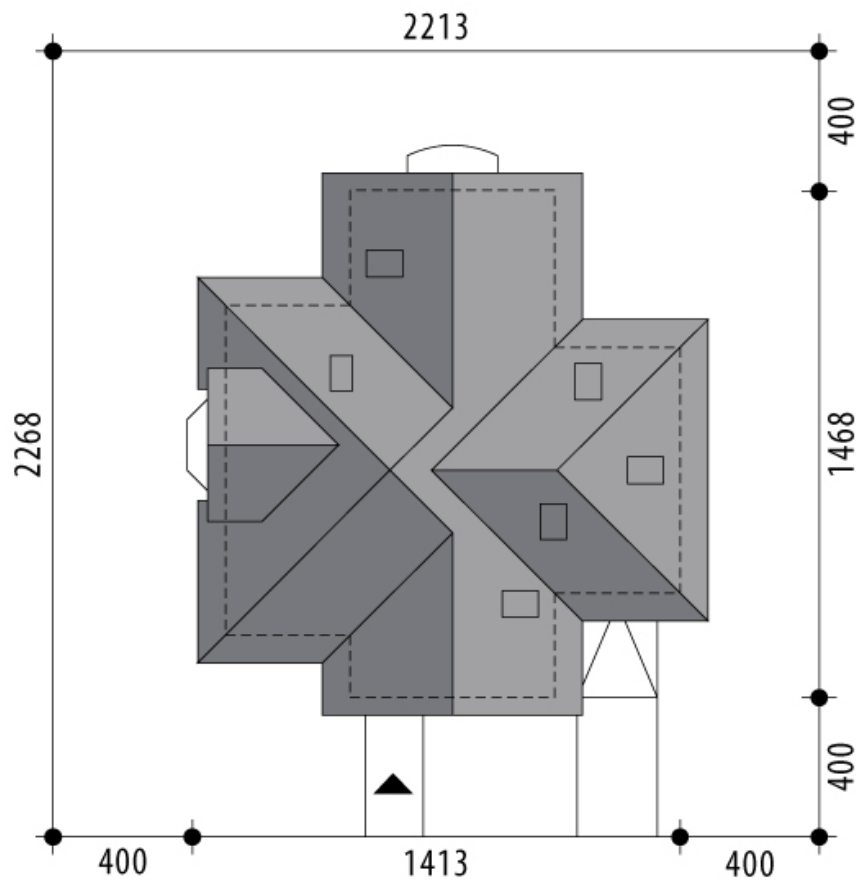

# Projekt domu Prometeusz

autor: Marcin Abramowicz  
cena projektu: 4 980 zł

<b>Powierzchnia użytkowa</b>	<b>150,10 m<sup>2</sup></b>
<b>+ powierzchnia garażu</b>	<b>20,70 m<sup>2</sup></b>
Powierzchnia zabudowy	150,20 m <sup>2</sup>
Kubatura netto	504,50 m <sup>3</sup>
Powierzchnia dachu skośnego	251,30 m <sup>2</sup>
Kąt nachylenia dachu	42°
Wysokość budynku	8,60 m
Min. wymiary działki dł.	22,68 m
Min. wymiary działki szer.	22,13 m
Liczba pokoi	4
Liczba łazienek	2
Garaż	1

RZUT PARTER

RZUT

RZUT DZIAŁKI