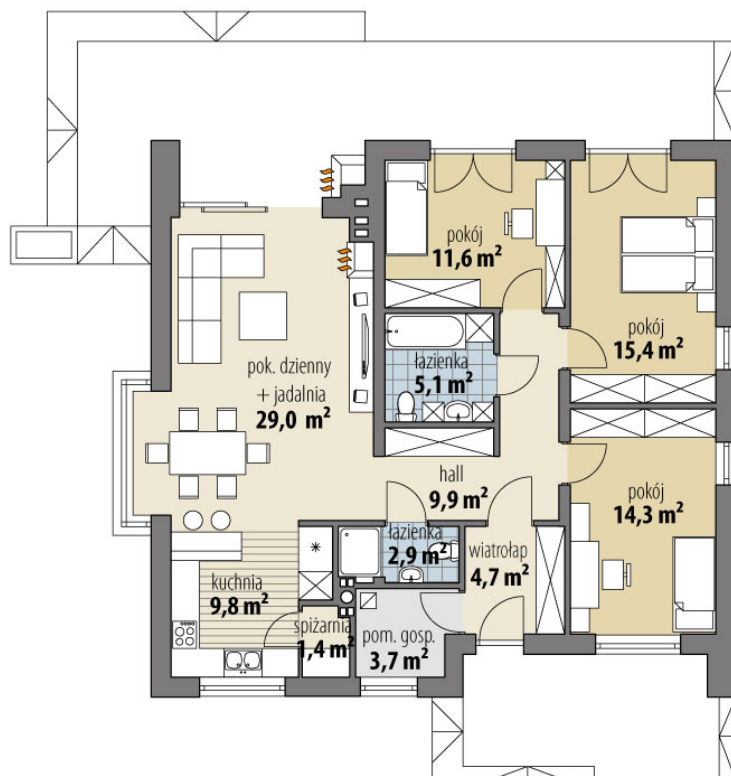

Projekt domu Prospero

autor: Marcin Abramowicz Jagoda Gruca
cena projektu: 4 340 zł

| | |
|------------------------------|-----------------------------|
| Powierzchnia użytkowa | 107,80 m² |
| Powierzchnia zabudowy | 146,50 m ² |
| Kubatura netto | 305,90 m ³ |
| Powierzchnia dachu skośnego | 216,20 m ² |
| Kąt nachylenia dachu | 25° |
| Wysokość budynku | 6,50 m |
| Min. wymiary działki dł. | 19,70 m |
| Min. wymiary działki szer. | 21,10 m |
| Liczba pokoi | 3 |
| Liczba łazienek | 2 |
| Garaż | 0 |

RZUT PARTER

RZUT DZIAŁKI