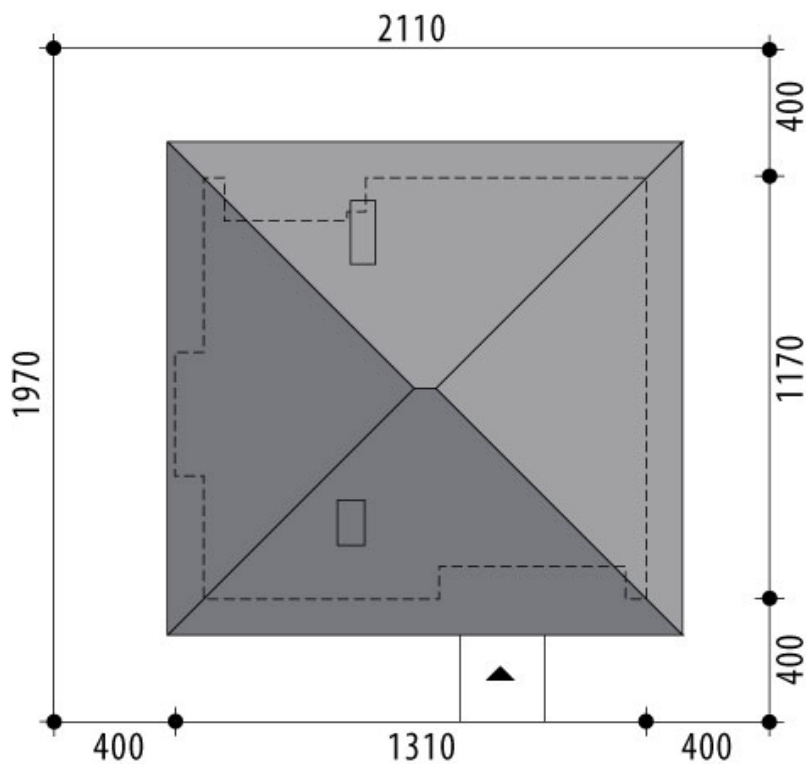

Projekt domu Prospero

autor: Marcin Abramowicz Jagoda Gruca
cena projektu: 4 340 zł

| | |
|------------------------------|-----------------------------|
| Powierzchnia użytkowa | 107,80 m² |
| Powierzchnia zabudowy | 146,50 m ² |
| Kubatura netto | 305,90 m ³ |
| Powierzchnia dachu skośnego | 216,20 m ² |
| Kąt nachylenia dachu | 25° |
| Wysokość budynku | 6,50 m |
| Min. wymiary działki dł. | 19,70 m |
| Min. wymiary działki szer. | 21,10 m |
| Liczba pokoi | 3 |
| Liczba łazienek | 2 |
| Garaż | 0 |

RZUT PARTER

RZUT DZIAŁKI