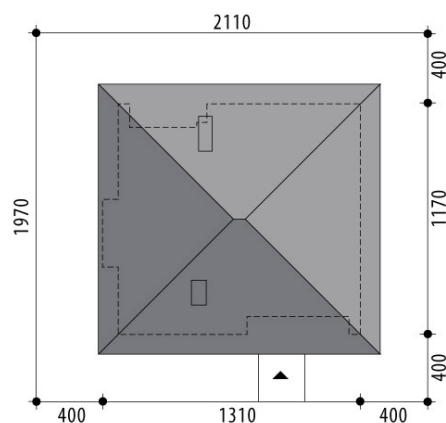

Projekt domu Prospero

autor: Marcin Abramowicz Jagoda Gruca
cena projektu: 4 340 zł

| | |
|------------------------------|-----------------------------|
| Powierzchnia użytkowa | 107,80 m² |
| Powierzchnia zabudowy | 146,50 m ² |
| Kubatura netto | 305,90 m ³ |
| Powierzchnia dachu skośnego | 216,20 m ² |
| Kąt nachylenia dachu | 25° |
| Wysokość budynku | 6,50 m |
| Min. wymiary działki dł. | 19,70 m |
| Min. wymiary działki szer. | 21,10 m |
| Liczba pokoi | 3 |
| Liczba łazienek | 2 |
| Garaż | 0 |

RZUT PARTER

RZUT DZIAŁKI