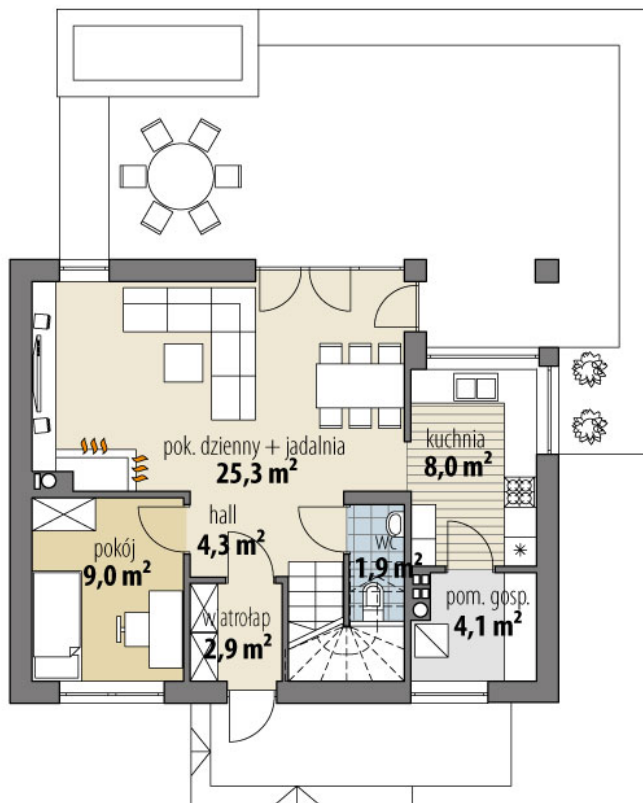

Projekt domu Rita

autor: Tomasz Flak Katarzyna Widurska
cena projektu: 4 350 zł

Powierzchnia użytkowa	99,20 m²
Powierzchnia zabudowy	80,40 m ²
Kubatura netto	315,60 m ³
Powierzchnia dachu skośnego	147,50 m ²
Kąt nachylenia dachu	42°
Wysokość budynku	8,20 m
Min. wymiary działki dł.	16,06 m
Min. wymiary działki szer.	17,96 m
Liczba pokoi	4
Liczba łazienek	2
Garaż	0

RZUT PARTER

RZUT

RZUT DZIAŁKI