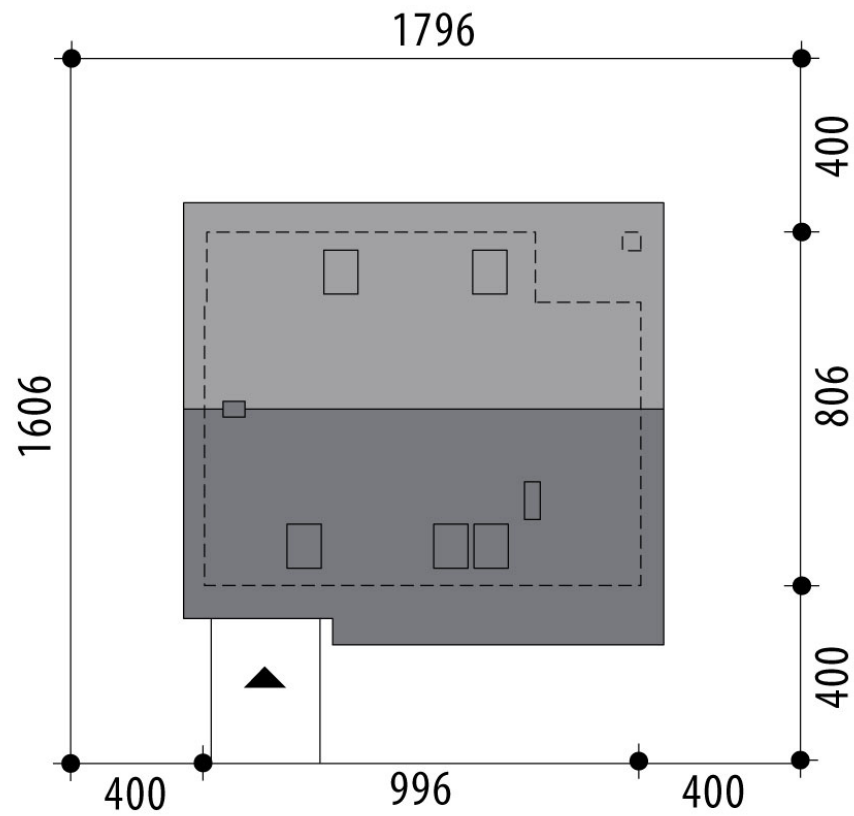

Projekt domu Rita

autor: Tomasz Flak Katarzyna Widurska
cena projektu: 4 350 zł

Powierzchnia użytkowa	99,20 m²
Powierzchnia zabudowy	80,40 m ²
Kubatura netto	315,60 m ³
Powierzchnia dachu skośnego	147,50 m ²
Kąt nachylenia dachu	42°
Wysokość budynku	8,20 m
Min. wymiary działki dł.	16,06 m
Min. wymiary działki szer.	17,96 m
Liczba pokoi	4
Liczba łazienek	2
Garaż	0

RZUT PARTER

RZUT

RZUT DZIAŁKI