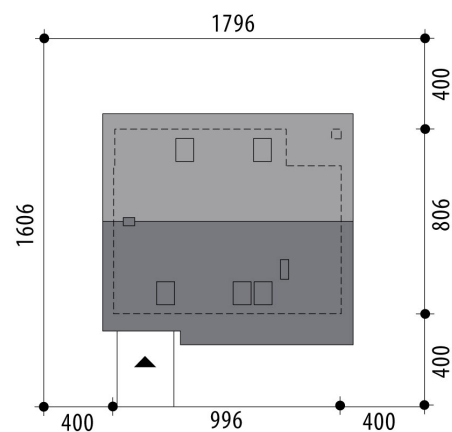

Projekt domu Rita

autor: Tomasz Flak Katarzyna Widurska
cena projektu: 4 350 zł

Powierzchnia użytkowa	99,20 m²
Powierzchnia zabudowy	80,40 m ²
Kubatura netto	315,60 m ³
Powierzchnia dachu skośnego	147,50 m ²
Kąt nachylenia dachu	42°
Wysokość budynku	8,20 m
Min. wymiary działki dł.	16,06 m
Min. wymiary działki szer.	17,96 m
Liczba pokoi	4
Liczba łazienek	2
Garaż	0

RZUT PARTER

RZUT

RZUT DZIAŁKI