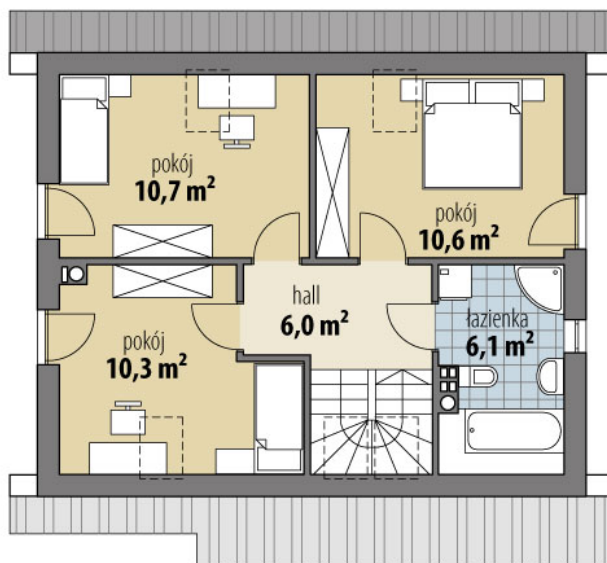

Projekt domu Rita

autor: Tomasz Flak Katarzyna Widurska
cena projektu: 4 350 zł

Powierzchnia użytkowa	99,20 m²
Powierzchnia zabudowy	80,40 m ²
Kubatura netto	315,60 m ³
Powierzchnia dachu skośnego	147,50 m ²
Kąt nachylenia dachu	42°
Wysokość budynku	8,20 m
Min. wymiary działki dł.	16,06 m
Min. wymiary działki szer.	17,96 m
Liczba pokoi	4
Liczba łazienek	2
Garaż	0

RZUT PARTER

RZUT

RZUT DZIAŁKI