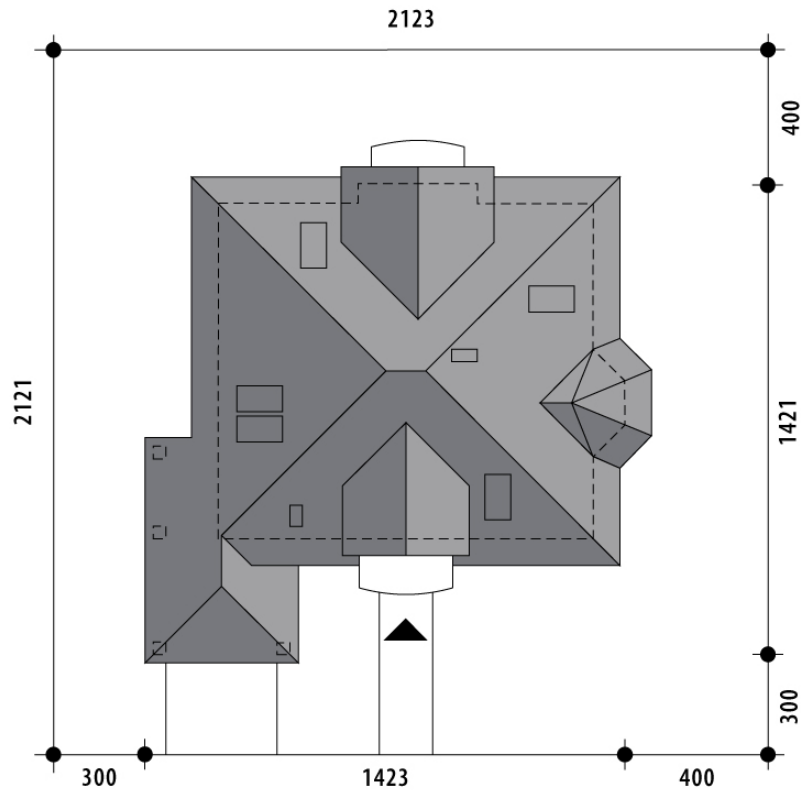

Projekt domu Saturn

autor: Justyna Greszta-Abramowicz
cena projektu: 4 610 zł

Powierzchnia użytkowa	132,40 m²
Powierzchnia zabudowy	136,90 m ²
Kubatura netto	356,50 m ³
Powierzchnia dachu skośnego	225,00 m ²
Kąt nachylenia dachu	40°
Wysokość budynku	8,50 m
Min. wymiary działki dł.	21,21 m
Min. wymiary działki szer.	21,23 m
Liczba pokoi	4
Liczba łazienek	2
Garaż	0

RZUT PARTER

RZUT

RZUT DZIAŁKI