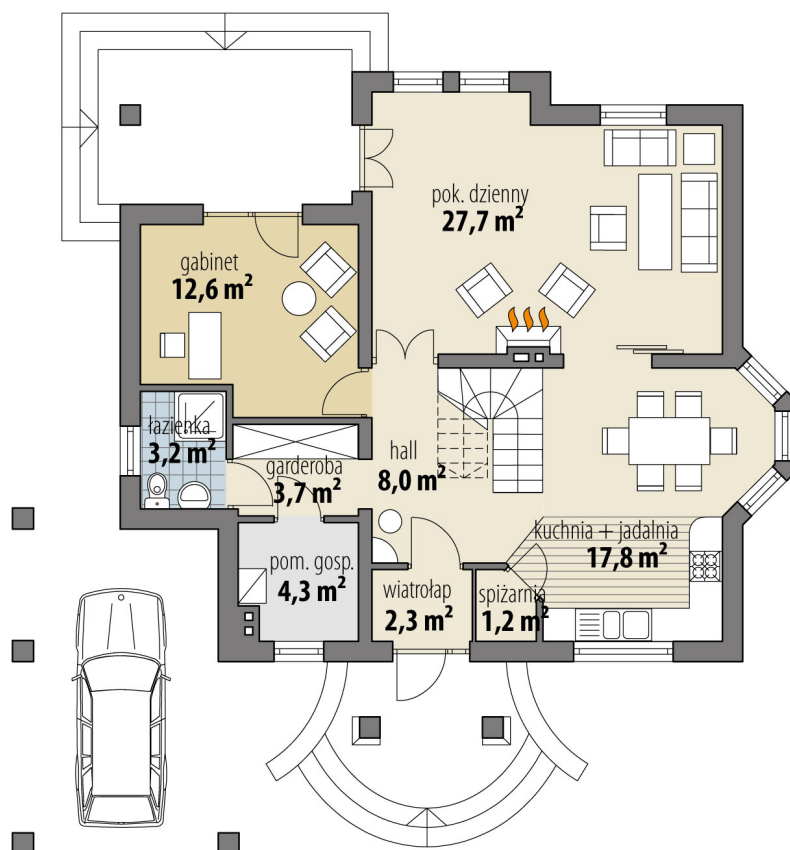

Projekt domu Saturn

autor: Justyna Greszta-Abramowicz
cena projektu: 4 610 zł

Powierzchnia użytkowa	132,40 m²
Powierzchnia zabudowy	136,90 m ²
Kubatura netto	356,50 m ³
Powierzchnia dachu skośnego	225,00 m ²
Kąt nachylenia dachu	40°
Wysokość budynku	8,50 m
Min. wymiary działki dł.	21,21 m
Min. wymiary działki szer.	21,23 m
Liczba pokoi	4
Liczba łazienek	2
Garaż	0

RZUT PARTER

RZUT

RZUT DZIAŁKI