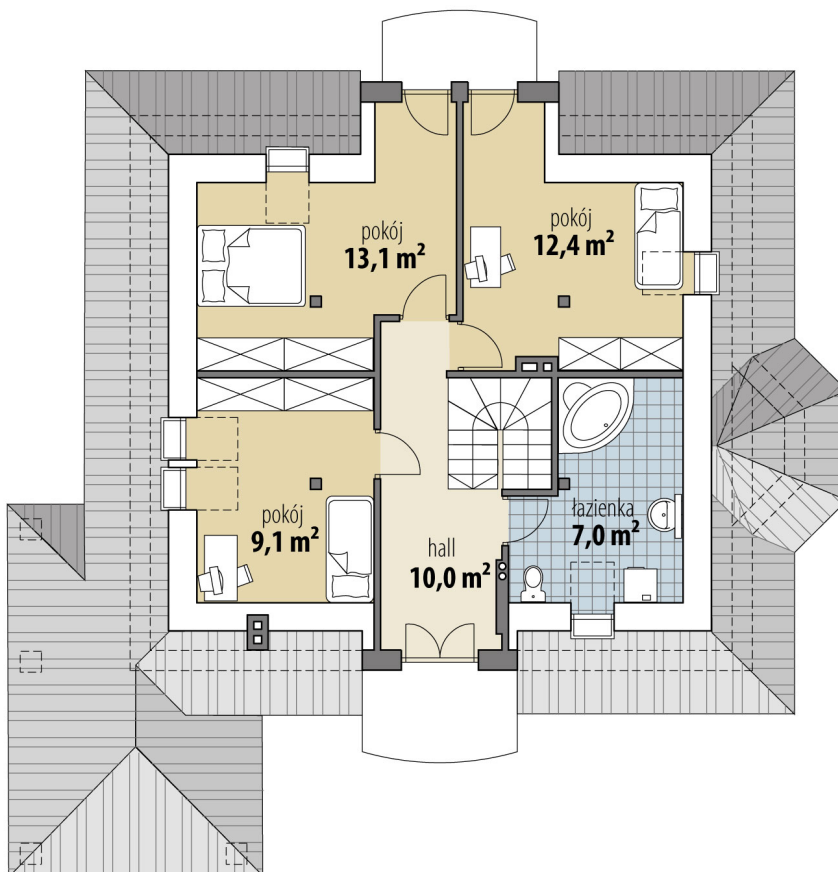

Projekt domu Saturn

autor: Justyna Greszta-Abramowicz
cena projektu: 4 610 zł

Powierzchnia użytkowa	132,40 m²
Powierzchnia zabudowy	136,90 m ²
Kubatura netto	356,50 m ³
Powierzchnia dachu skośnego	225,00 m ²
Kąt nachylenia dachu	40°
Wysokość budynku	8,50 m
Min. wymiary działki dł.	21,21 m
Min. wymiary działki szer.	21,23 m
Liczba pokoi	4
Liczba łazienek	2
Garaż	0

RZUT PARTER

RZUT

RZUT DZIAŁKI