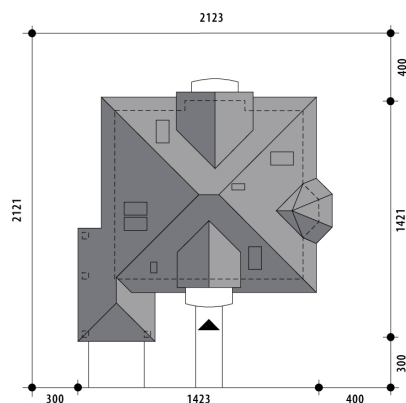

Projekt domu Saturn

autor: Justyna Greszta-Abramowicz
cena projektu: 4 610 zł

Powierzchnia użytkowa	132,40 m²
Powierzchnia zabudowy	136,90 m ²
Kubatura netto	356,50 m ³
Powierzchnia dachu skośnego	225,00 m ²
Kąt nachylenia dachu	40°
Wysokość budynku	8,50 m
Min. wymiary działki dł.	21,21 m
Min. wymiary działki szer.	21,23 m
Liczba pokoi	4
Liczba łazienek	2
Garaż	0

RZUT PARTER

RZUT

RZUT DZIAŁKI