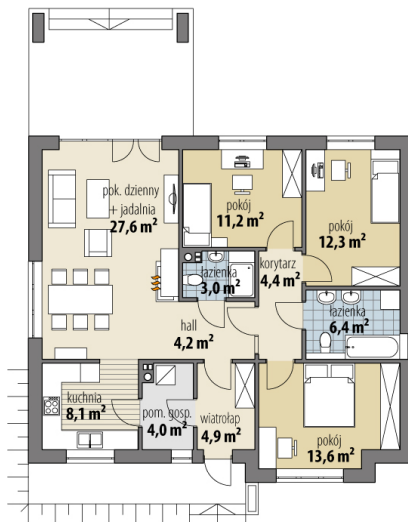

# Projekt domu Słodki nowoczesny

autor: Tomasz Flak Katarzyna Widurska  
cena projektu: 4 190 zł

<b>Powierzchnia użytkowa</b>	<b>99,70 m<sup>2</sup></b>
Powierzchnia zabudowy	143,80 m <sup>2</sup>
Kubatura netto	296,50 m <sup>3</sup>
Powierzchnia dachu skośnego	201,80 m <sup>2</sup>
Kąt nachylenia dachu	25°
Wysokość budynku	6,10 m
Min. wymiary działki dł.	21,71 m
Min. wymiary działki szer.	20,04 m
Liczba pokoi	3
Liczba łazienek	2
Garaż	0

RZUT PARTER

RZUT DZIAŁKI