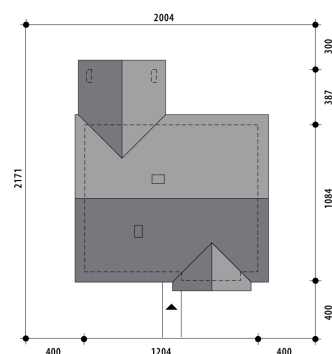

# Projekt domu Słodki nowoczesny

autor: Tomasz Flak Katarzyna Widurska  
cena projektu: 4 190 zł

<b>Powierzchnia użytkowa</b>	<b>99,70 m<sup>2</sup></b>
Powierzchnia zabudowy	143,80 m <sup>2</sup>
Kubatura netto	296,50 m <sup>3</sup>
Powierzchnia dachu skośnego	201,80 m <sup>2</sup>
Kąt nachylenia dachu	25°
Wysokość budynku	6,10 m
Min. wymiary działki dł.	21,71 m
Min. wymiary działki szer.	20,04 m
Liczba pokoi	3
Liczba łazienek	2
Garaż	0

RZUT PARTER

RZUT DZIAŁKI