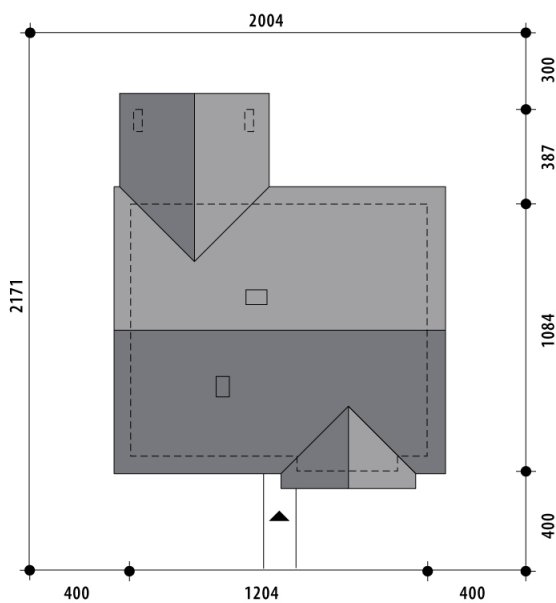

# Projekt domu Słodki nowoczesny

autor: Tomasz Flak Katarzyna Widurska  
cena projektu: 4 190 zł

<b>Powierzchnia użytkowa</b>	<b>99,70 m<sup>2</sup></b>
Powierzchnia zabudowy	143,80 m <sup>2</sup>
Kubatura netto	296,50 m <sup>3</sup>
Powierzchnia dachu skośnego	201,80 m <sup>2</sup>
Kąt nachylenia dachu	25°
Wysokość budynku	6,10 m
Min. wymiary działki dł.	21,71 m
Min. wymiary działki szer.	20,04 m
Liczba pokoi	3
Liczba łazienek	2
Garaż	0

RZUT PARTER

RZUT DZIAŁKI