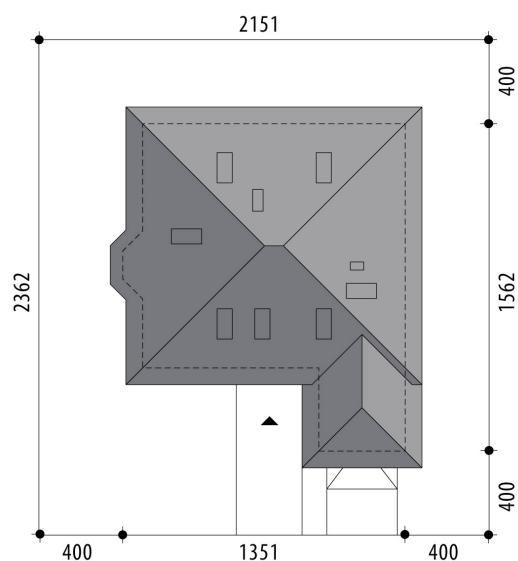

Projekt domu Wega

autor: Marcin Abramowicz Małgorzata Dracz
cena projektu: 4 660 zł

Powierzchnia użytkowa	125,60 m²
+ powierzchnia garażu	18,70 m²
+ powierzchnia strychu	5,60 m²
Powierzchnia zabudowy	164,80 m ²
Kubatura netto	564,50 m ³
Powierzchnia dachu skośnego	245,60 m ²
Kąt nachylenia dachu	30°
Wysokość budynku	7,50 m
Min. wymiary działki dł.	23,62 m
Min. wymiary działki szer.	21,51 m
Liczba pokoi	3
Liczba łazienek	2
Garaż	1

RZUT PARTER

RZUT

RZUT DZIAŁKI