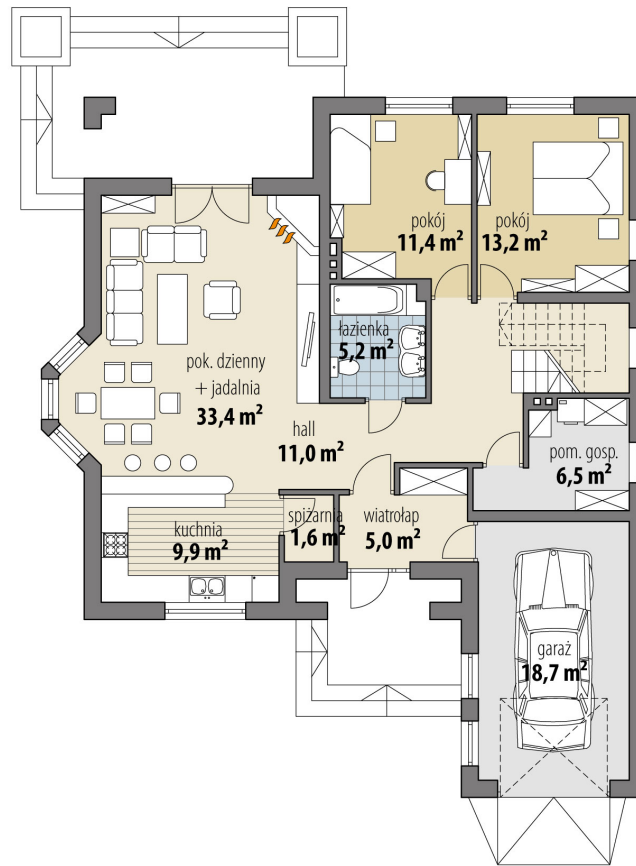

Projekt domu Wega

autor: Marcin Abramowicz Małgorzata Dracz
cena projektu: 4 660 zł

Powierzchnia użytkowa	125,60 m²
+ powierzchnia garażu	18,70 m²
+ powierzchnia strychu	5,60 m²
Powierzchnia zabudowy	164,80 m ²
Kubatura netto	564,50 m ³
Powierzchnia dachu skośnego	245,60 m ²
Kąt nachylenia dachu	30°
Wysokość budynku	7,50 m
Min. wymiary działki dł.	23,62 m
Min. wymiary działki szer.	21,51 m
Liczba pokoi	3
Liczba łazienek	2
Garaż	1

RZUT PARTER

RZUT

RZUT DZIAŁKI