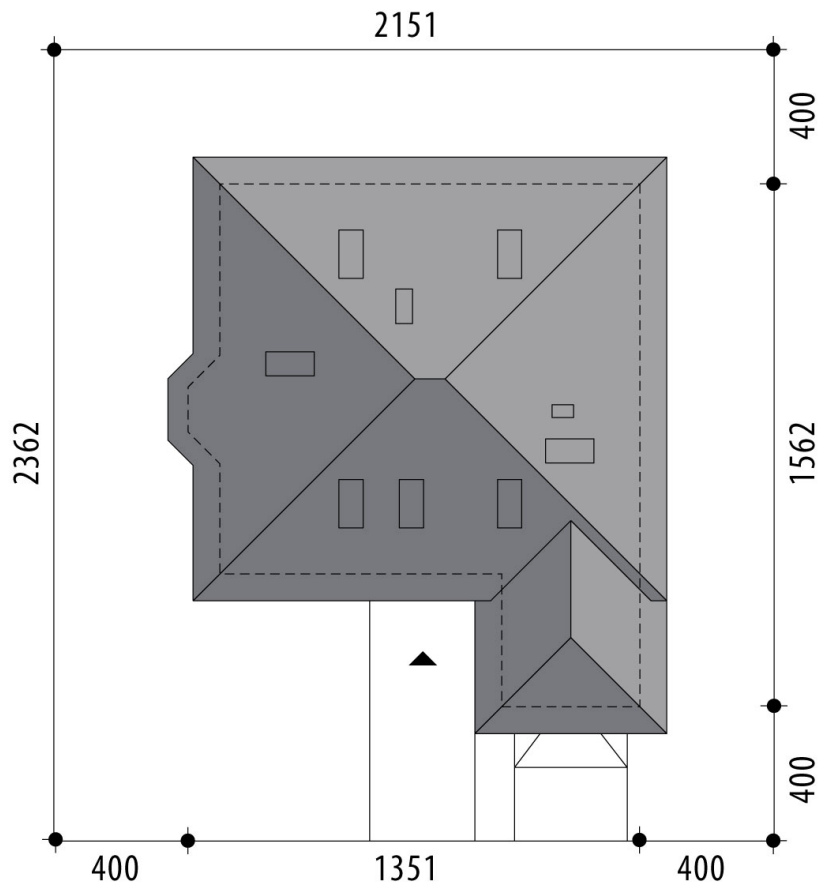

Projekt domu Wega

autor: Marcin Abramowicz Małgorzata Dracz
cena projektu: 4 660 zł

Powierzchnia użytkowa	125,60 m²
+ powierzchnia garażu	18,70 m²
+ powierzchnia strychu	5,60 m²
Powierzchnia zabudowy	164,80 m ²
Kubatura netto	564,50 m ³
Powierzchnia dachu skośnego	245,60 m ²
Kąt nachylenia dachu	30°
Wysokość budynku	7,50 m
Min. wymiary działki dł.	23,62 m
Min. wymiary działki szer.	21,51 m
Liczba pokoi	3
Liczba łazienek	2
Garaż	1

RZUT PARTER

RZUT

RZUT DZIAŁKI