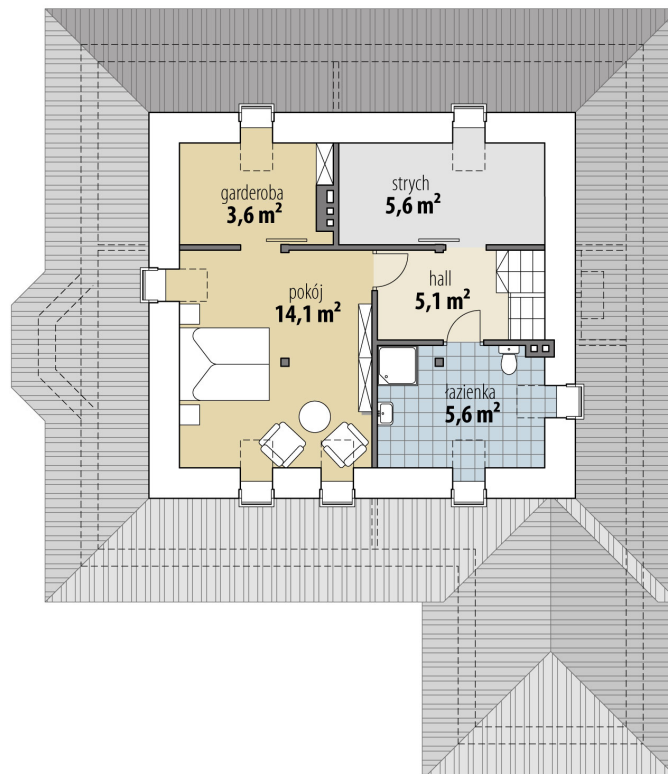

Projekt domu Wega

autor: Marcin Abramowicz Małgorzata Dracz
cena projektu: 4 660 zł

Powierzchnia użytkowa	125,60 m²
+ powierzchnia garażu	18,70 m²
+ powierzchnia strychu	5,60 m²
Powierzchnia zabudowy	164,80 m ²
Kubatura netto	564,50 m ³
Powierzchnia dachu skośnego	245,60 m ²
Kąt nachylenia dachu	30°
Wysokość budynku	7,50 m
Min. wymiary działki dł.	23,62 m
Min. wymiary działki szer.	21,51 m
Liczba pokoi	3
Liczba łazienek	2
Garaż	1

RZUT PARTER

RZUT

RZUT DZIAŁKI