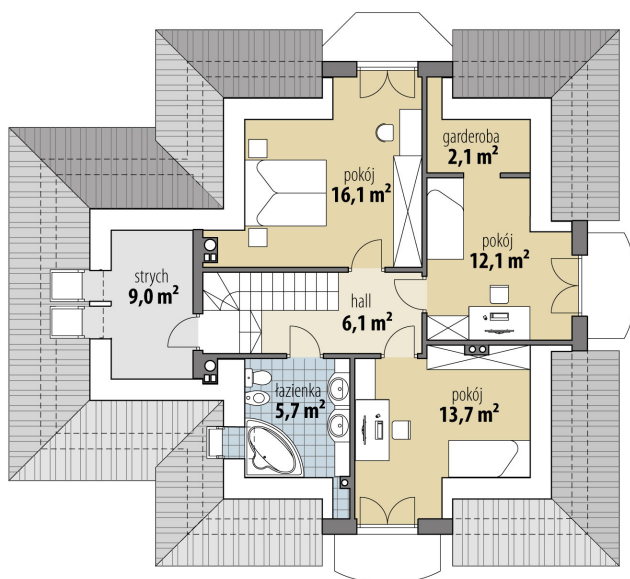

Projekt domu Wenus

autor: Marcin Abramowicz Aldona Dymus
cena projektu: 4 770 zł

Powierzchnia użytkowa	139,60 m²
+ powierzchnia garażu	20,90 m²
+ powierzchnia strychu	9,00 m²
Powierzchnia zabudowy	141,90 m ²
Kubatura netto	557,00 m ³
Powierzchnia dachu skośnego	243,40 m ²
Kąt nachylenia dachu	40°
Wysokość budynku	8,50 m
Min. wymiary działki dł.	20,57 m
Min. wymiary działki szer.	21,42 m
Liczba pokoi	4
Liczba łazienek	2
Garaż	1

RZUT PARTER

RZUT