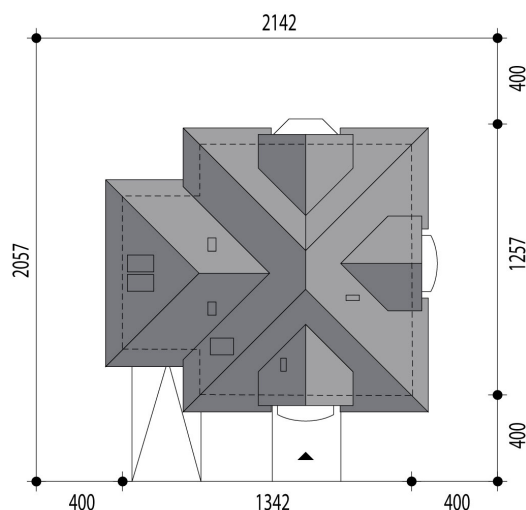

Projekt domu Wenus

autor: Marcin Abramowicz Aldona Dymus
cena projektu: 4 770 zł

Powierzchnia użytkowa	139,60 m²
+ powierzchnia garażu	20,90 m²
+ powierzchnia strychu	9,00 m²
Powierzchnia zabudowy	141,90 m ²
Kubatura netto	557,00 m ³
Powierzchnia dachu skośnego	243,40 m ²
Kąt nachylenia dachu	40°
Wysokość budynku	8,50 m
Min. wymiary działki dł.	20,57 m
Min. wymiary działki szer.	21,42 m
Liczba pokoi	4
Liczba łazienek	2
Garaż	1

RZUT PARTER

RZUT